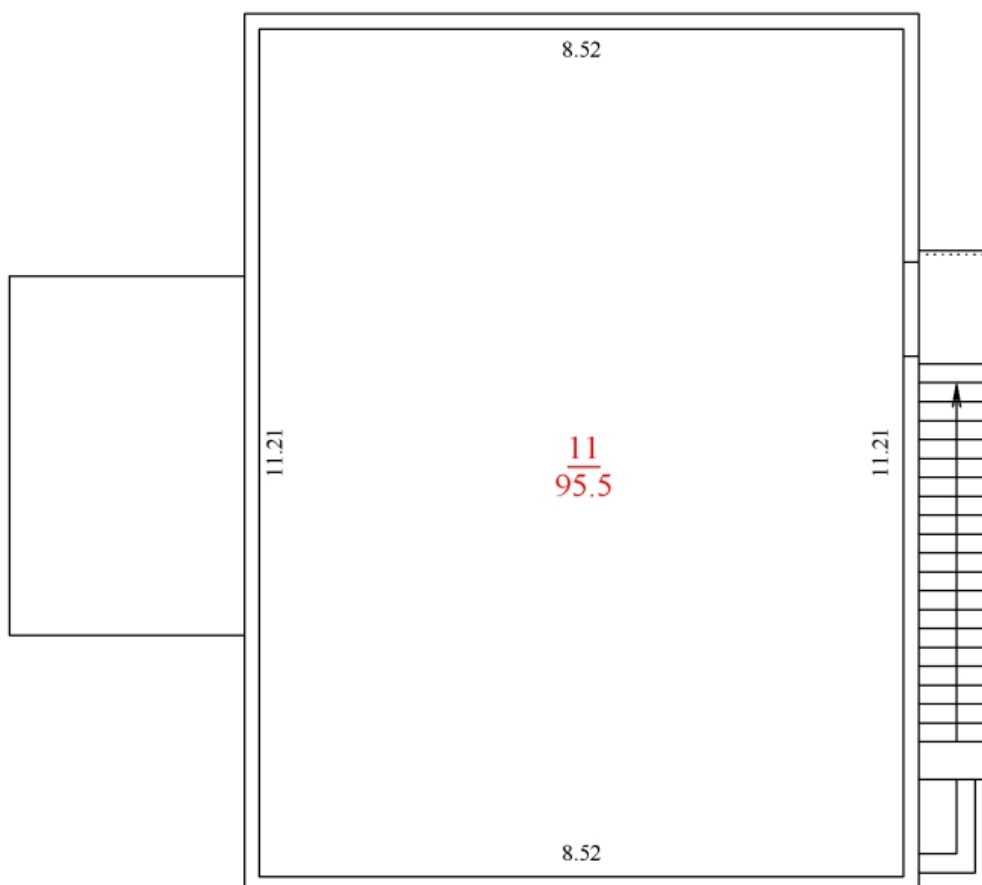

ПЛАН ЭТАЖА

1 этаж

Условные обозначения:

- стена с окном и дверью

- перегородка

- дверь остекленная
(на балкон, лоджию)

- лестница

МАСШТАБ 1:100

ПЛАН ЭТАЖА

терраса (эксплуатируемая кровля)

Условные обозначения:

 - стена с окном и дверью

 - перегородка

 - дверь остекленная
(на балкон, лоджию)

 - лестница

МАСШТАБ 1:100