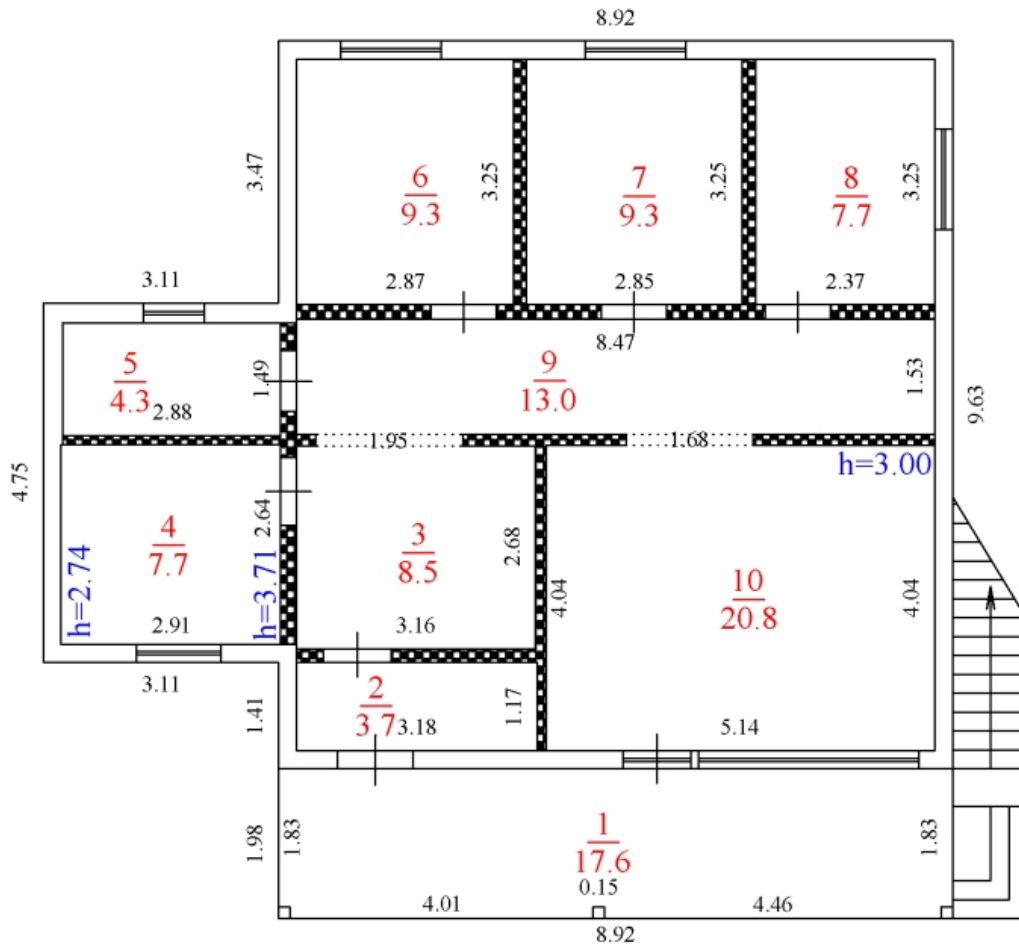

ПЛАН ЭТАЖА

1 этаж

Условные обозначения:

- стена с окном и дверью

- перегородка

- дверь остекленная
(на балкон, лоджию)

- лестница

МАСШТАБ 1:100

ПЛАН ЭТАЖА

терраса (эксплуатируемая кровля)

Условные обозначения:

 - стена с окном и дверью

 - перегородка

 - дверь остекленная
(на балкон, лоджию)

 - лестница

МАСШТАБ 1:100