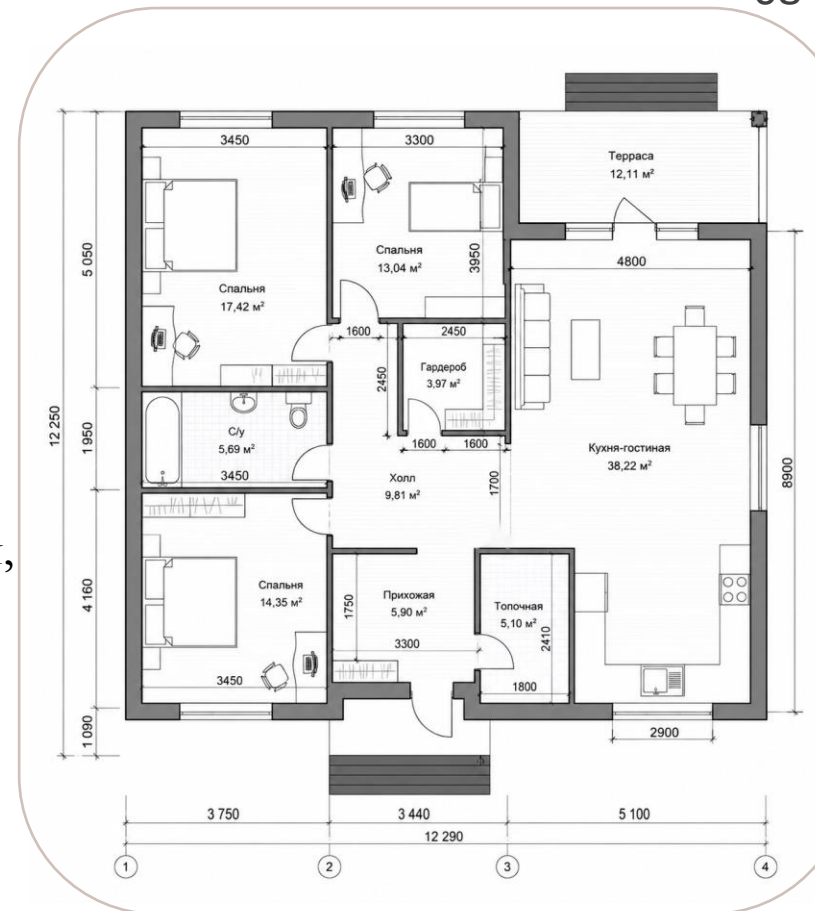

115 м²

3 спальни

2 санузла

Терраса 20 м²

Панорамные
окна

Гардеробная

СТОИМОСТЬ ДОМА

От 2,9 млн. рублей

146 м²

3 спальни

2 санузла

Терраса 20 м²

Панорамные
окна

Гардеробная

СТОИМОСТЬ ДОМА

От 4,6 млн. рублей

140 м²

3 спальни

1 санузел

Терраса 30 м²

Гардеробная

Техническое
помещение

СТОИМОСТЬ ДОМА

От 4,1 млн. рублей

135 м²

3 спальни

2 санузла

Терраса 13 м²

Гардеробная

Техническое
помещение

СТОИМОСТЬ ДОМА

От 4,8 млн. рублей