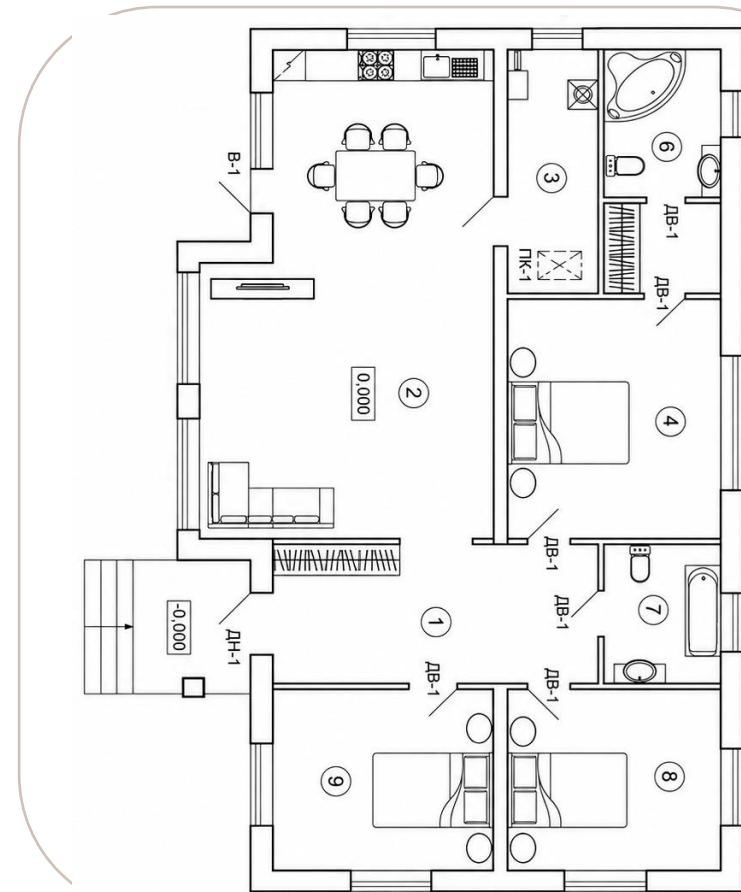

156 м²

3 спальни

2 санузла

Терраса 15 м²

Гардеробная

Панорамные окна

СТОИМОСТЬ ДОМА

От 5,5 млн. рублей