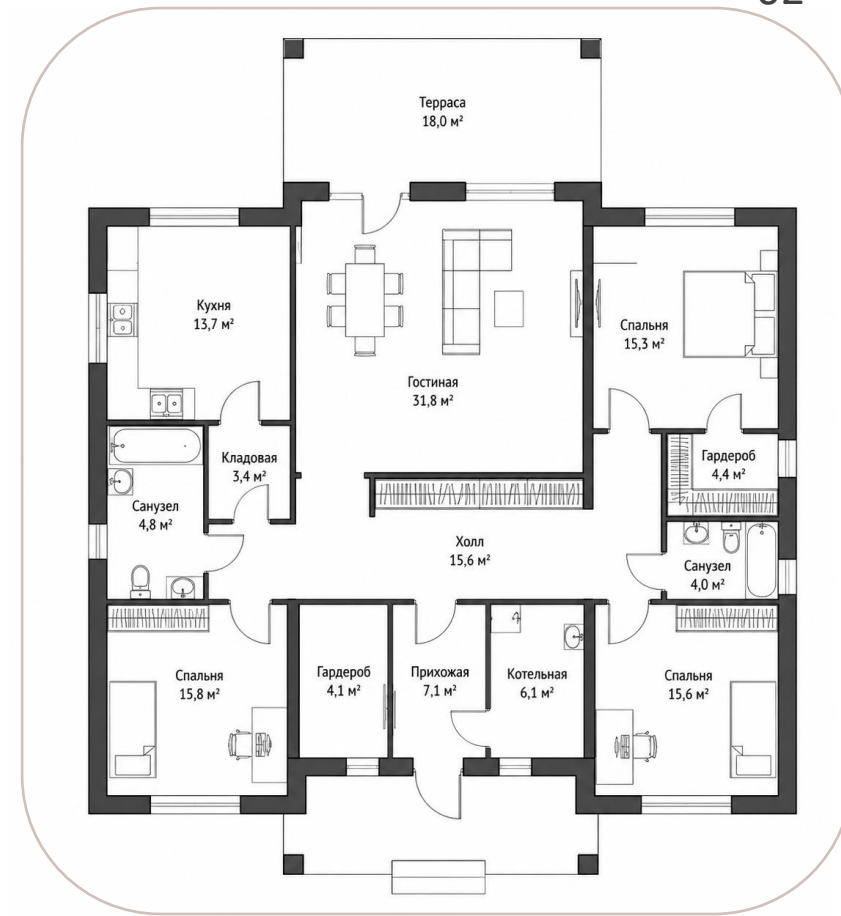

ПРОЕКТ №1

Премиальный
одноэтажный дом
для комфортной
жизни семьи

Современная архитектура,
мягкая кровля, панорамные
окна и просторная терраса.
Дом, в который хочется
возвращаться.

156 м²

3 спальни

2 санузла

Терраса 18 м²

Панорамные
окна

СТОИМОСТЬ ДОМА

От 4,4 млн. рублей

Возможна адаптация проекта
Под Ваши пожелания