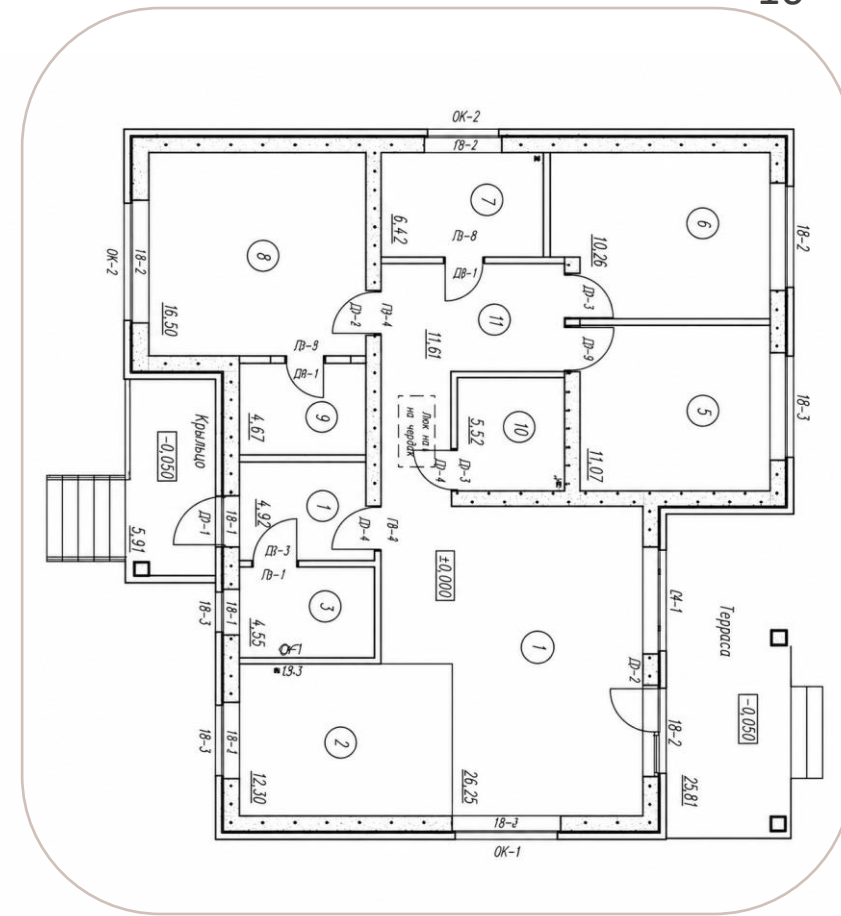

ПРОЕКТ

№9

Лаконичный стиль
для комфортной
жизни

Современный дом с
продуманной архитектурой,
просторными комнатами и
уютной атмосферой для
ежедневного комфорта.

160 м²

3 спальни

2 санузла

Терраса 15 м²

Гардеробная

Техническое
помещение

СТОИМОСТЬ ДОМА

От 5,8 млн. рублей

Возможна адаптация проекта
Под Ваши пожелания