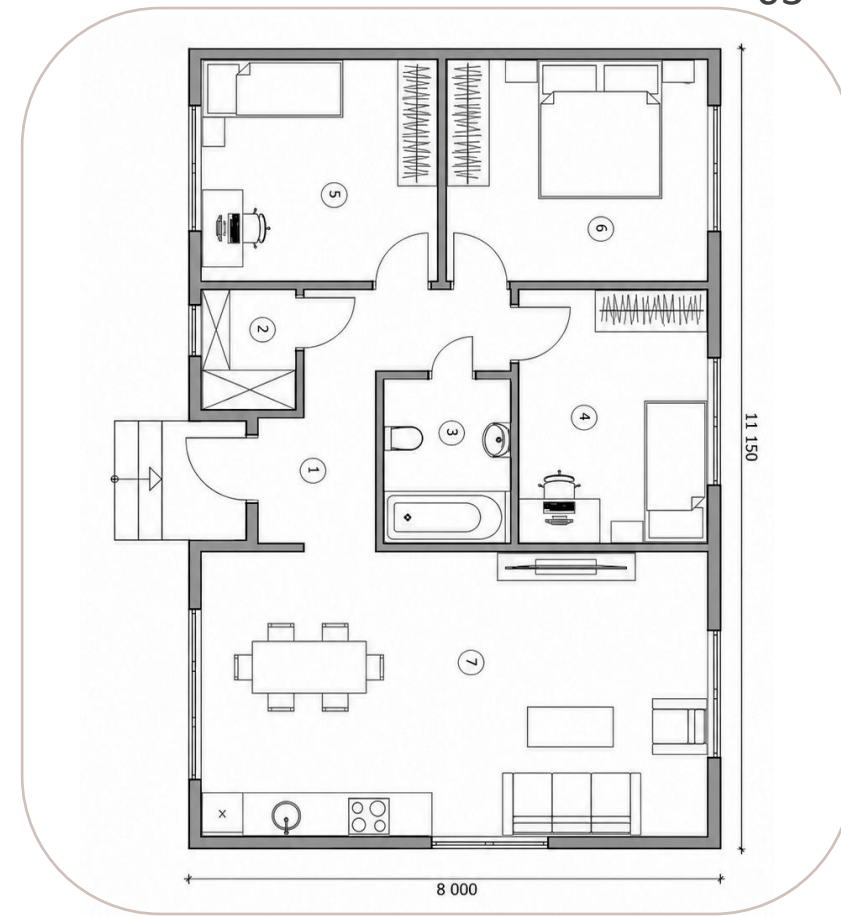

156 м²

3 спальни

2 санузла

Терраса 18 м²

Панорамные
окна

СТОИМОСТЬ ДОМА

От 4,4 млн. рублей

Возможна адаптация проекта
Под Ваши пожелания

ПРОЕКТ
№2

Современный дом
для комфортной
жизни

Компактный одноэтажный дом в современном стиле, где сочетаются лаконичная архитектура, продуманная планировка и уютная атмосфера.

88 м²

3 спальни

1 санузел

Гардеробная

115 м²

3 спальни

2 санузла

Терраса 20 м²

Панорамные
окна

Гардеробная

СТОИМОСТЬ ДОМА

От 2,9 млн. рублей