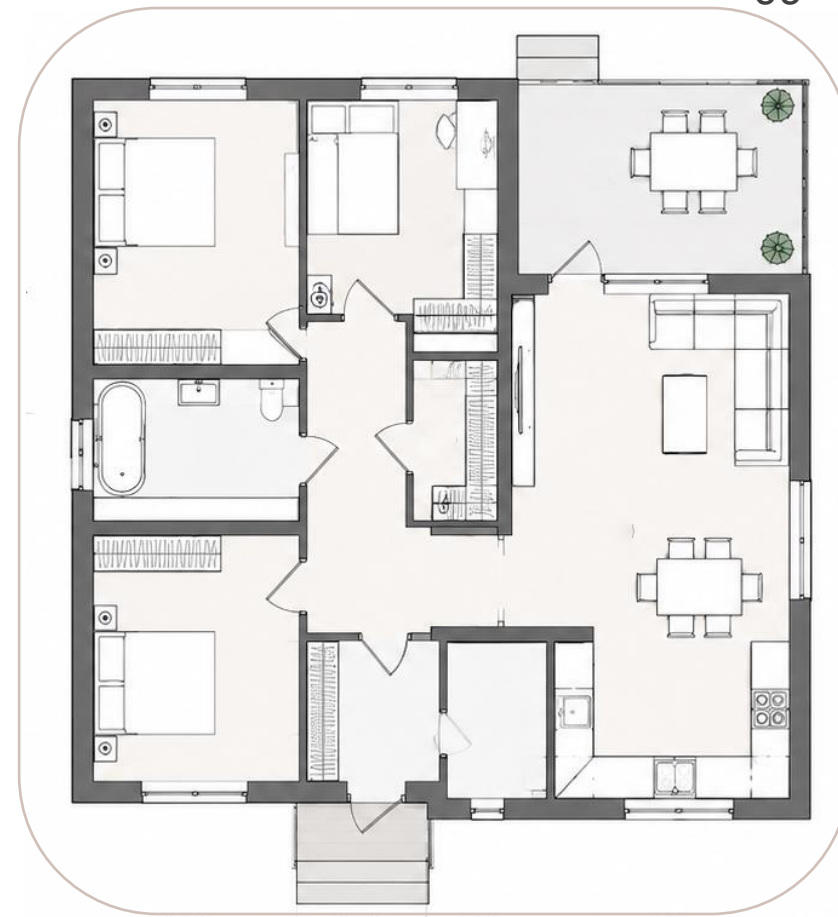

146 м²

3 спальни

2 санузла

Терраса 20 м²

Панорамные
окна

Гардеробная

СТОИМОСТЬ ДОМА

От 4,6 млн. рублей

Возможна адаптация проекта
Под Ваши пожелания

ПРОЕКТ
№6

Дом, созданный для семейного уюта

Просторный одноэтажный дом с уютной гостиной, светлыми спальнями и комфортной планировкой для спокойной жизни большой семьи.