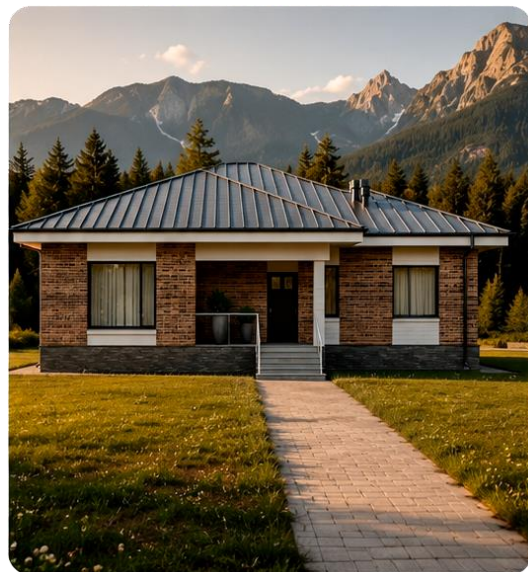

ПРОЕКТ

№9

Лаконичный стиль
для комфортной
жизни

Современный дом с
продуманной архитектурой,
просторными комнатами и
уютной атмосферой для
ежедневного комфорта.

160 м²

3 спальни

2 санузла

Терраса 15 м²

Гардеробная

Техническое
помещение

СТОИМОСТЬ ДОМА

От 5,8 млн. рублей

Возможна адаптация проекта
Под Ваши пожелания