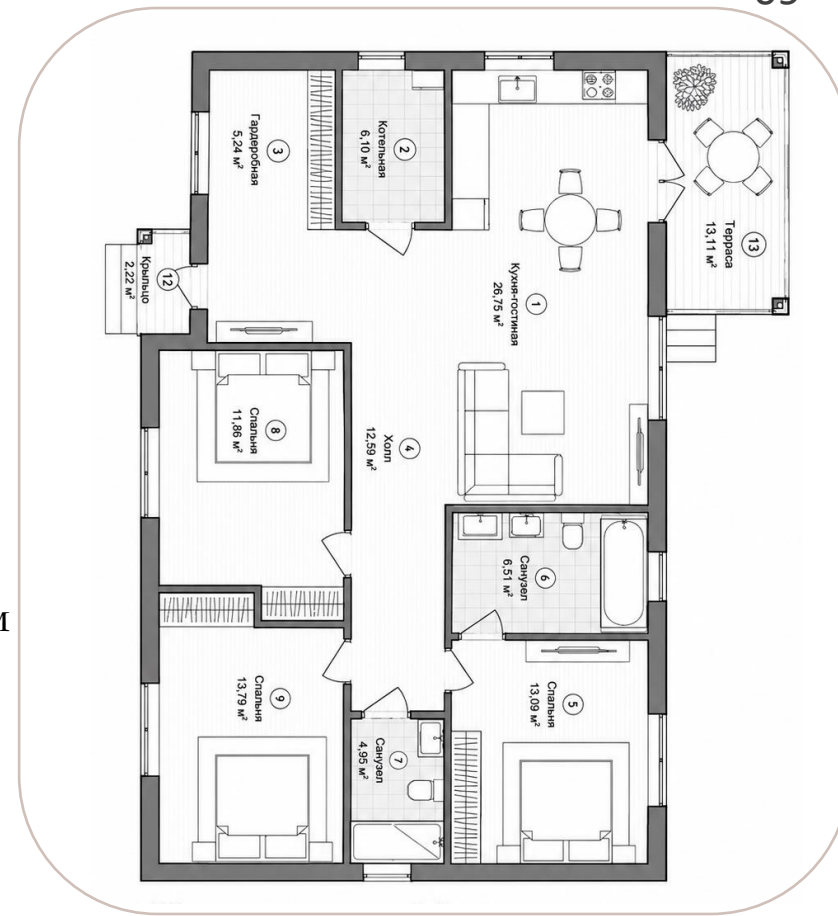

135 м²

3 спальни

2 санузла

Терраса 13 м²

Гардеробная

Техническое
помещение

СТОИМОСТЬ ДОМА

От 4,8 млн. рублей