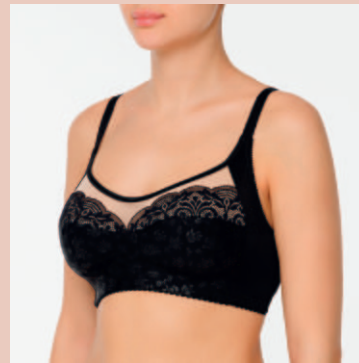

VITRAGE

8085
 БЮСТГАЛЬТЕР НА ПОРОЛОНЕ
 PADDED BRA
 70DEFG 75CDEFG 80BCDEFG 85BCDEFG
 90BCDEF 95BCDE

8086
 БЮСТГАЛЬТЕР НА ПОРОЛОНЕ
 PADDED BRA
 70DEFG 75CDEFG 80BCDEFG 85BCDEFG
 90BCDEF 95BCDE

8010
 БЮСТГАЛЬТЕР НА ПОРОЛОНЕ
 PADDED BRA
 70DEFG 75CDEFG 80BCDEFG 85BCDEFG
 90BCDEF 95BCDE

5010
 БЮСТГАЛЬТЕР НА ПОРОЛОНЕ
 PADDED BRA
 70DEFG 75CDEFG 80BCDEFG 85BCDEFG
 90BCDEF 95BCDE

7053
 БЮСТГАЛЬТЕР "МЯГКАЯ ЧАШКА"
 SOFT CUP BRA
 75CDEFG 80BCDEFG 85BCDEFG
 90BCDEF 95BCDE

7070
 БЮСТГАЛЬТЕР "МЯГКАЯ ЧАШКА" БЕЗ КАРКАСОВ
 SOFT CUP UNWIRED BRA
 80CDEFG 85CDEFG 90BCDEFG
 95BCDEF 100BCDE