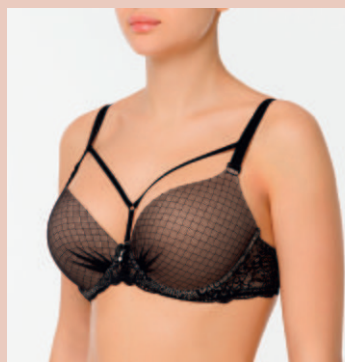

7034
320

TANDEM

8086
 БЮСТГАЛЬТЕР НА ПОРОЛОНЕ
 PADDED BRA
 70DEFG 75CDEFG 80BCDEFG 85BCDEFG
 90BCDEF 95BCDE

8010
 БЮСТГАЛЬТЕР НА ПОРОЛОНЕ
 PADDED BRA
 70DEFG 75CDEFG 80BCDEFG 85BCDEFG
 90BCDEF 95BCDE

7034
 БЮСТГАЛЬТЕР "МЯГКАЯ ЧАШКА"
 SOFT CUP BRA
 75CDEFG 80BCDEFG 85BCDEFG
 90BCDEF 95BCDE