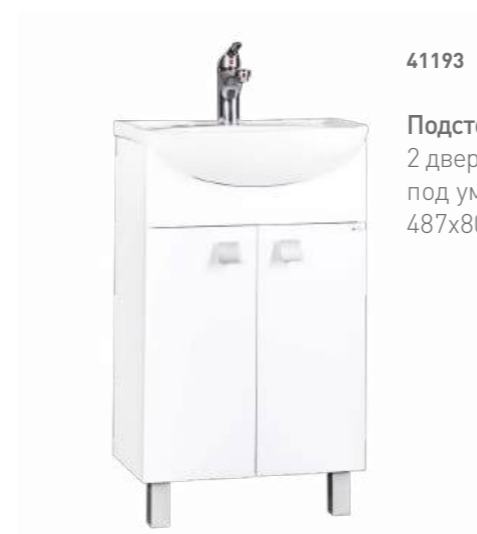

41193

Подстолье РИО-50
2 двери
под ум. Эрика-50
487x800x290