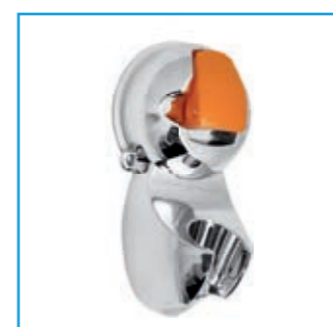

308324 Держатель для
душевой лейки
SANTREK AQUA
BR202CH хром