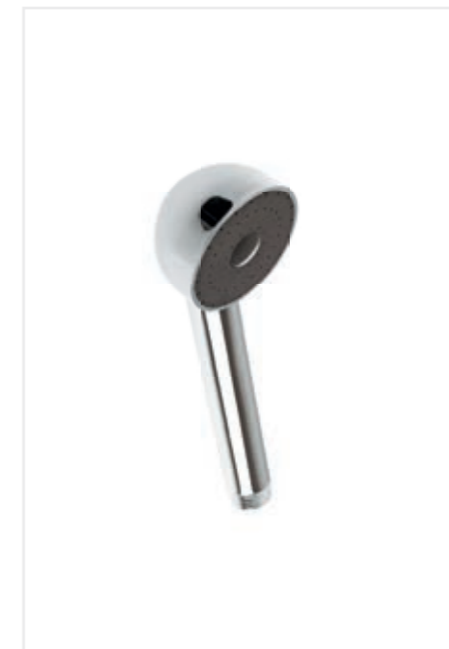

286806 Лейка SANTREK AQUA
MS-6202 (хром)
3-х режимная

281807 Лейка SANTREK AQUA
MS-6204 (хром)
1 режим

42442 Лейка СТК MS-6056
(хром) 1 режим

42443 Лейка СТК MS-6173
(хром) 1 режим

42444 Лейка SANTREK AQUA
MS-6181 (хром)
1 режим