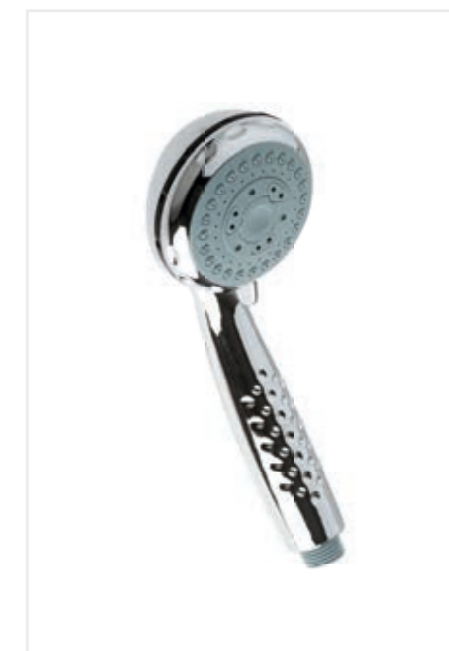

43924 Лейка SANTREK AQUA
MS-6182 (хром)
1 режим

44063 Лейка SANTREK AQUA
MS-6159 (хром)
1 режим

118375 Лейка SANTREK AQUA
OLS-246 (хром)
1-х режим, эффект
дождя

44065 Лейка SANTREK AQUA
MS-6118 (хром)
4-х режимная