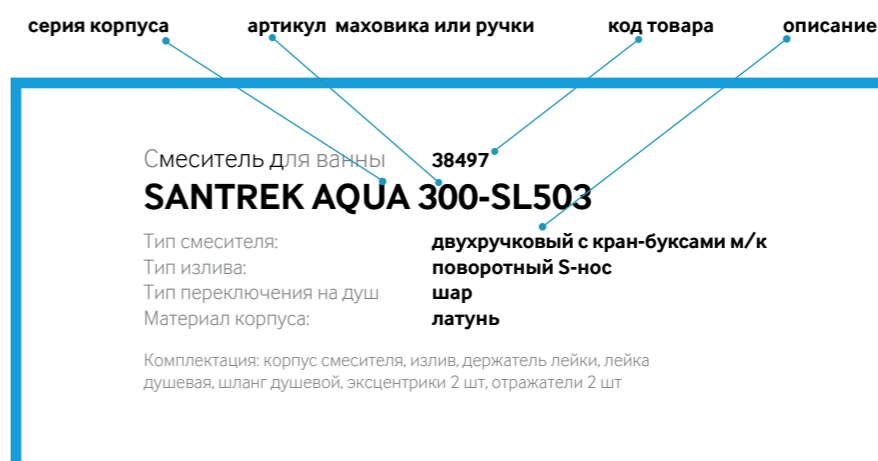

Расшифровка обозначений в названии смесителей