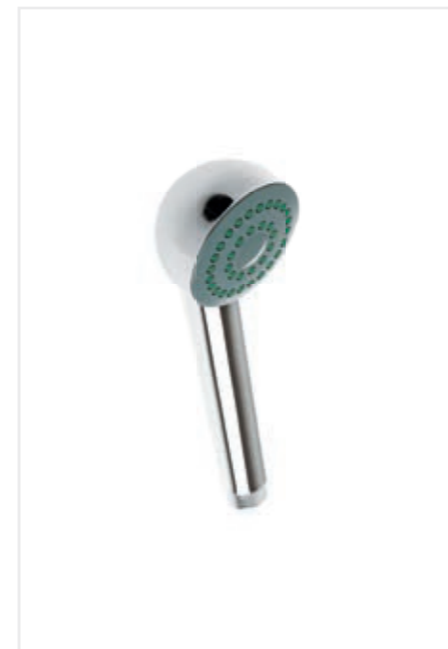

286806 Лейка SANTREK AQUA
MS-6202 (хром)
3-х режимная

281807 Лейка SANTREK AQUA
MS-6204 (хром)
1 режим

42442 Лейка СТК MS-6056
(хром) 1 режим

42443 Лейка СТК MS-6173
(хром) 1 режим

42444 Лейка SANTREK AQUA
MS-6181 (хром)
1 режим