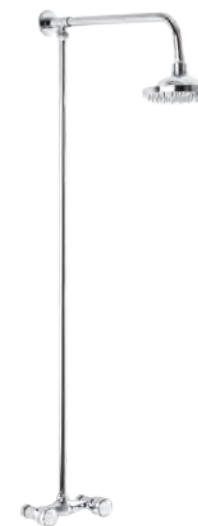

Смеситель для душа

DIABLO 860-H 164
АРТ: 29522

ТИП СМЕСИТЕЛЯ: Одноручковый с картрижем d35

Комплектация: корпус смесителя, настенный держатель лейки, лейка душевая, шланг душевой, эксцентрики 2 шт, отражатели 2 шт

Душевая система

DIABLO 510-R 54
АРТ: 39626

ТИП СМЕСИТЕЛЯ: Двухручковый с кран-буксами м/к
ТИП ИЗЛИВА: Душевая стойка - 1 м
НАИМЕНОВАНИЕ МАХОВИКА: Крест

Комплектация: корпус смесителя, душевая стойка с лейкой, эксцентрики 2 шт, отражатели 2 шт, крепеж душевой стойки