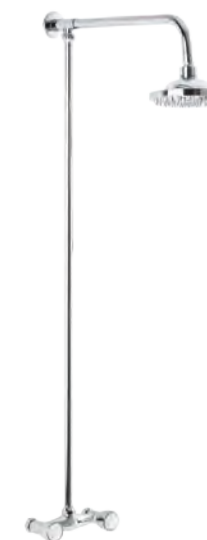

Душевая система

DIABLO 510-R 54
АРТ: 39626

ТИП СМЕСИТЕЛЯ: Двухручковый с кран-буксами м/к
ТИП ИЗЛИВА: Душевая стойка - 1 м
НАИМЕНОВАНИЕ МАХОВИКА: Крест

Комплектация: корпус смесителя, душевая стойка с лейкой, эксцентрики 2 шт, отражатели 2 шт, крепеж душевой стойки

Душевая система

DIABLO 510-R 61
АРТ: 39628

ТИП СМЕСИТЕЛЯ: Двухручковый с кран-буксами м/к
ТИП ИЗЛИВА: Душевая стойка - 1 м
НАИМЕНОВАНИЕ МАХОВИКА: S-ка

Комплектация: корпус смесителя, душевая стойка с лейкой, эксцентрики 2 шт, отражатели 2 шт, крепеж душевой стойки