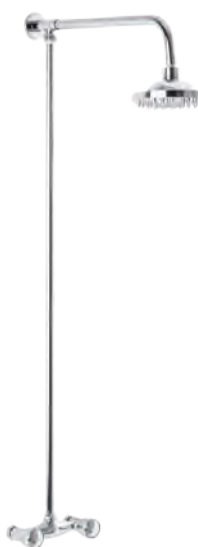

Душевая система

DIABLO 510-R 54
АРТ: 39626

ТИП СМЕСИТЕЛЯ: Двухручковый с кран-буксами м/к
ТИП ИЗЛИВА: Душевая стойка - 1 м
НАИМЕНОВАНИЕ МАХОВИКА: Крест

Комплектация: корпус смесителя, душевая стойка с лейкой, эксцентрики 2 шт, отражатели 2 шт, крепеж душевой стойки

Душевая система

DIABLO 510-R 61
АРТ: 39628

ТИП СМЕСИТЕЛЯ: Двухручковый с кран-буксами м/к
ТИП ИЗЛИВА: Душевая стойка - 1 м
НАИМЕНОВАНИЕ МАХОВИКА: S-ка

Комплектация: корпус смесителя, душевая стойка с лейкой, эксцентрики 2 шт, отражатели 2 шт, крепеж душевой стойки

Душевая система

DIABLO 510-R 74
АРТ: 39627

ТИП СМЕСИТЕЛЯ: Двухручковый с кран-буксами м/к
ТИП ИЗЛИВА: Душевая стойка - 1 м
НАИМЕНОВАНИЕ МАХОВИКА: Пента

Комплектация: корпус смесителя, душевая стойка с лейкой, эксцентрики 2 шт, отражатели 2 шт, крепеж душевой стойки