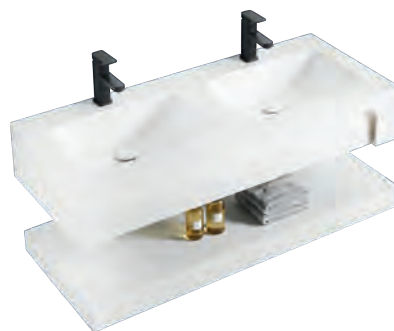

КОД: 342241 / 342245 | БЕЛЫЙ