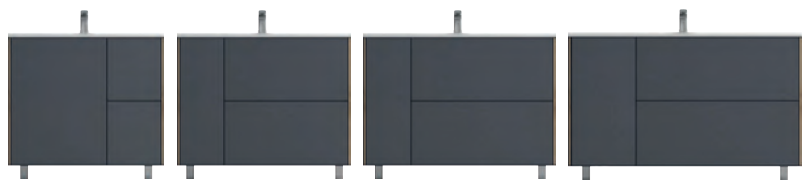

Дополнительные размеры

КОД: **336492**
ПОД УМЫВ.: **E80**

КОД: **336493**
ПОД УМЫВ.: **E90**

КОД: **336494**
ПОД УМЫВ.: **E100**

КОД: **336495**
ПОД УМЫВ.: **E120**