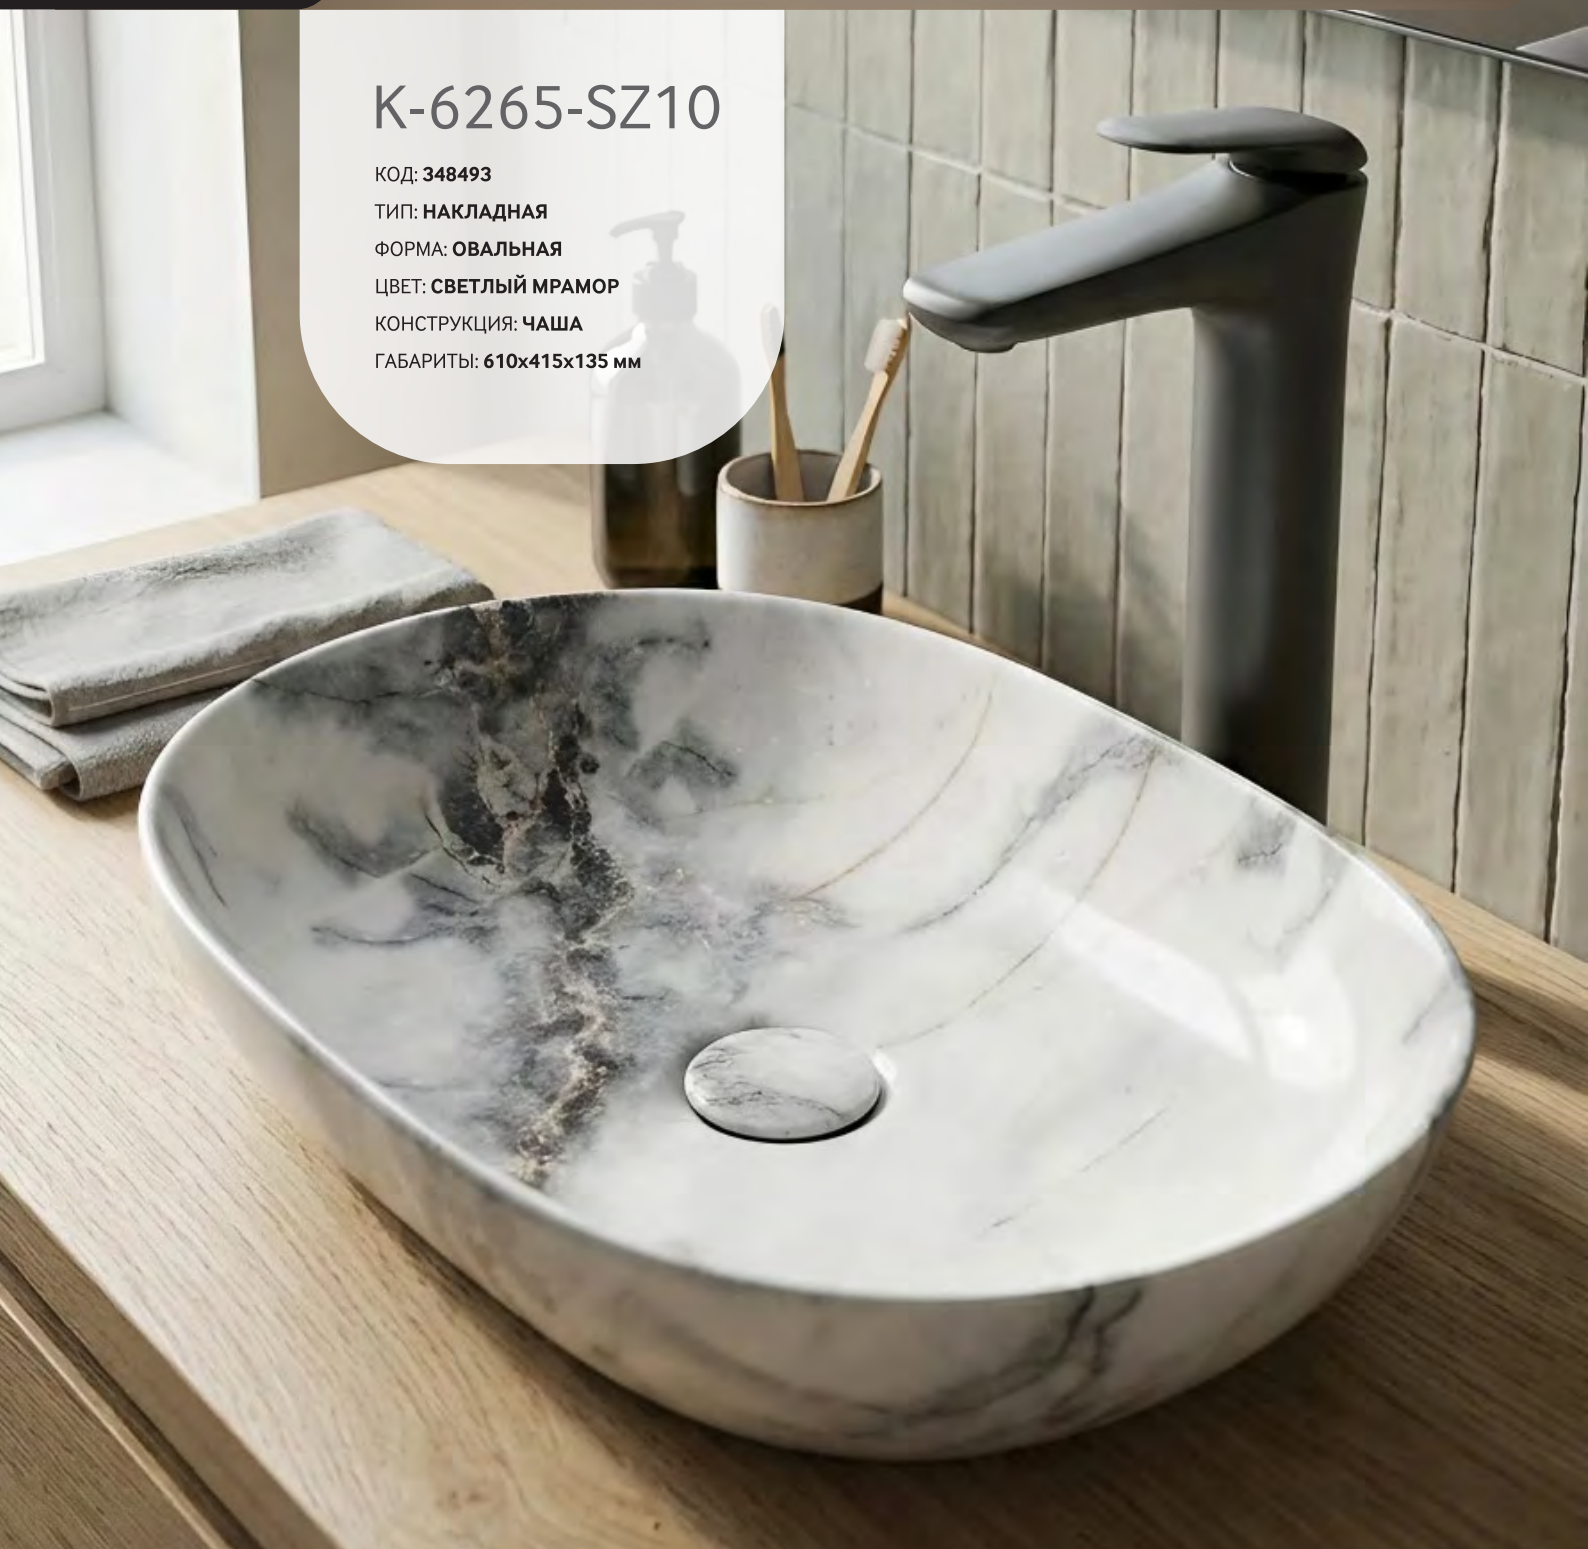

K-6265-SZ10

КОД: 348493
ТИП: НАКЛАДНАЯ
ФОРМА: ОВАЛЬНАЯ
ЦВЕТ: СВЕТЛЫЙ МРАМОР
КОНСТРУКЦИЯ: ЧАША
ГАБАРИТЫ: 610x415x135 мм