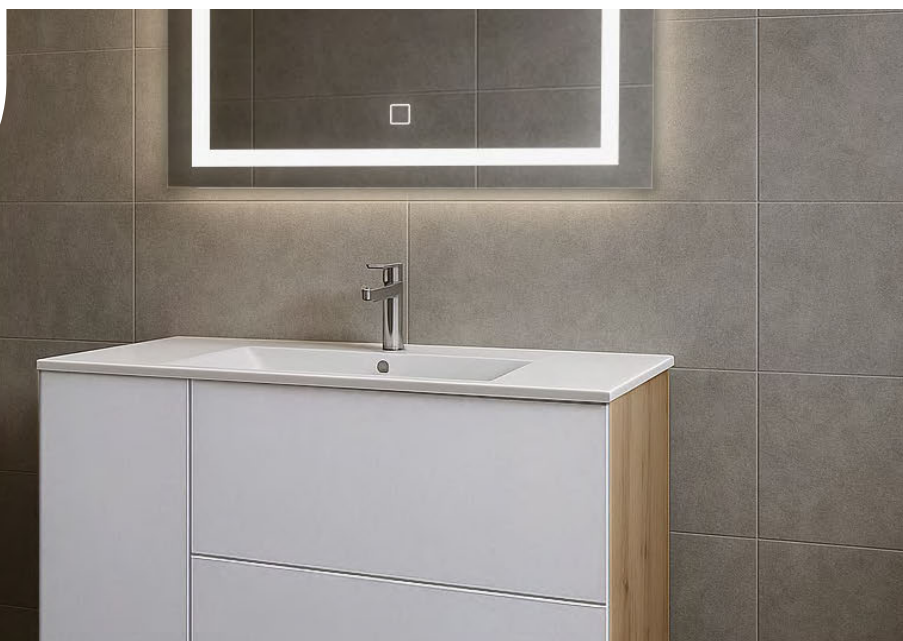

Серия Chic

Лёгкий и практичный формат без лишних деталей