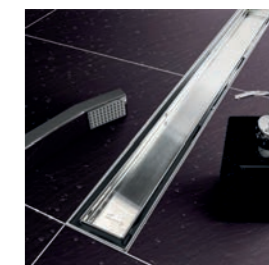

СТЕКЛО

С - прозрачное

Модель	Описание
A	Душевой трап линейный сухой затвор и гидрозатвор неповоротный горизонтальный выпуск D40
Материал	Нержавеющая сталь

Модель	Описание
B	Душевой трап линейный сухой затвор и гидрозатвор горизонтальный поворотный выпуск (360) D40
Материал	Нержавеющая сталь Установка под плитку