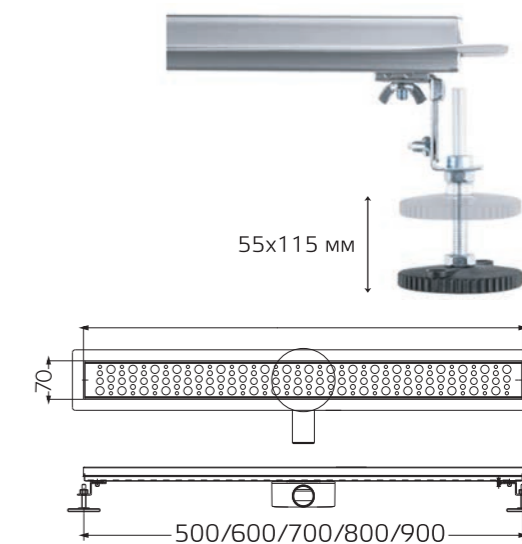

Линейные душевые трапы SANTREK AQUA

Модель	Размер
A-70500	70x500
A-70600	70x600
A-70700	70x700
A-70800	70x800
A-70900	70x900
B-70500	70x500
B-70600	70x600
B-70700	70x700
B-70800	70x800
B-70900	70x900
C-70500	70x500
C-70600	70x600
C-70700	70x700
C-70800	70x800
C-70900	70x900