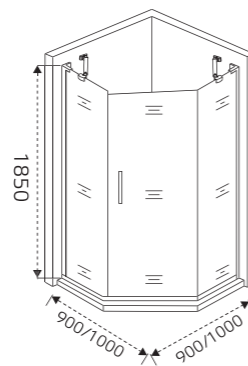

LUNA-PNT

Душевое ограждение
SANTREK AQUA LUNA-PNT

Модель	Габариты с диапазоном регулировок
LUNA-PNT-900-C-Chrome	900x900 мм (885-900)
LUNA-PNT-1000-C-Chrome	1000x1000 мм (985-1000)

- закаленное безопасное стекло толщиной 5 мм
- система двойного профиля
- универсальная установка на левую или правую сторону
- анодированный алюминиевый профиль цвета хром
- магнитные уплотнители

LUNA-PNT

С - прозрачное

СТЕКЛО

5
MM

Магнитный
уплотнитель
двери

Регулируемый
профиль