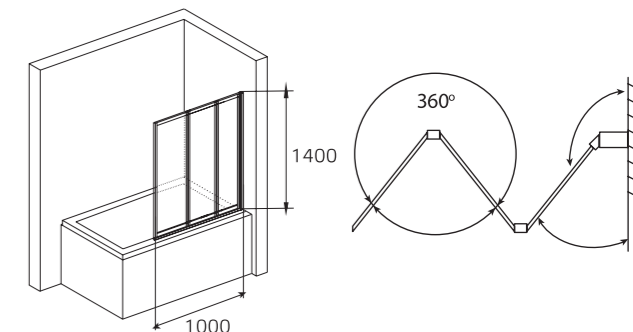

SLIM

Шторка для ванны
SANTREK AQUA SLIM SD3

Модель	Габариты с диапазоном регулировок
Slim SD3-1000-C-Chrome	1000x1400
Slim SD3-1000-C-White	1000x1400

СТЕКЛО

С - прозрачное

- закаленное безопасное стекло толщиной 4 мм
- универсальная установка на левую или правую сторону
- складная конструкция

SLIM

Шторка для ванны
SANTREK AQUA SLIM SD3

Модель	Габариты с диапазоном регулировок
Slim SD3-1000-C-Matt Black	1000x1400

СТЕКЛО

С - прозрачное

- закаленное безопасное стекло толщиной 4 мм
- универсальная установка на левую или правую сторону
- складная конструкция