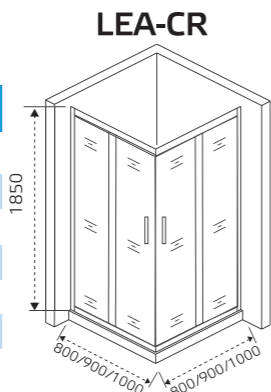

С - прозрачное
Г - матовое грейп

СТЕКЛО

5 MM

Магнитный
уплотнитель
двери

Регулируемый
профиль

+ Боковая
часть