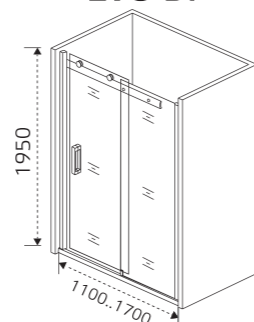

EVO-SP

боковая часть
800
900
1000

EVO-DF

EVO-SP

боковая часть
800
900
1000

EVO-DF

Душевое ограждение
SANTREK AQUA EVO-DF

Модель	Габариты с диапазоном регулировок
EVO-DF-1100-C-Chrome	1100 мм (1080-1100)
EVO-DF-1200-C-Chrome	1200 мм (1180-1200)
EVO-DF-1300-C-Chrome	1300 мм (1280-1300)
EVO-DF-1400-C-Chrome	1400 мм (1380-1400)
EVO-DF-1500-C-Chrome	1500 мм (1480-1500)
EVO-DF-1600-C-Chrome	1600 мм (1580-1600)
EVO-DF-1700-C-Chrome	1700 мм (1680-1700)

Боковая часть
SANTREK AQUA EVO-SP

Модель	Габариты с диапазоном регулировок
EVO-SP-800-C-Chrome	800 мм (780-800)
EVO-SP-900-C-Chrome	900 мм (880-900)
EVO-SP-1000-C-Chrome	1000 мм (980-1000)

Боковая часть душевого ограждения SP необходима для формирования Г-образного (EVO DF + EVO SP) душевого ограждения, в линейке EVO.

EVO-DF