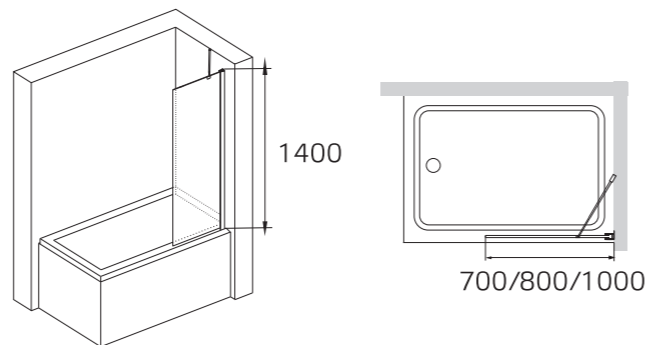

Шторка для ванны
SANTREK AQUA SLIM FG

Модель	Габариты с диапазоном регулировок
Slim FG-700-C-Chrome	700x1400
Slim FG-800-C-Chrome	800x1400
Slim FG-1000-C-Chrome	1000x1400

- закаленное безопасное стекло толщиной 5 мм
- универсальная установка на левую или правую сторону
- неподвижная конструкция с кронштейном