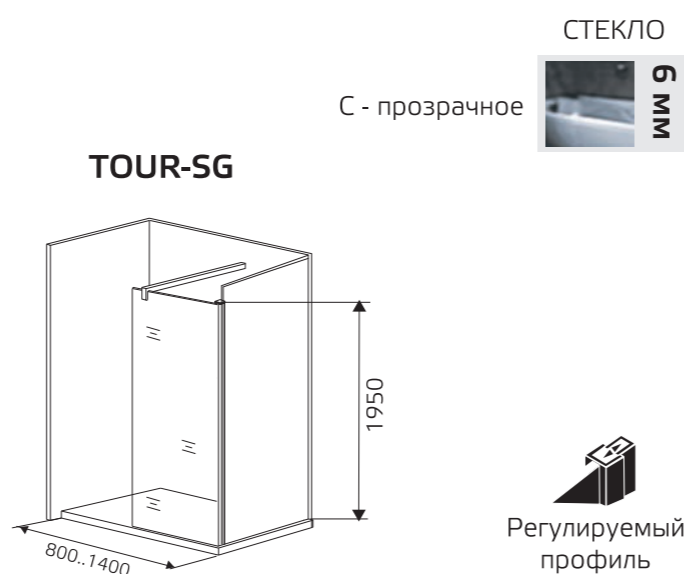

LEA-R
C - прозрачный

СТЕКЛО

5 MM

Магнитный
уплотнитель
двериРегулируемый
профиль

**TOUR-SG****TOUR-SG**

Душевая перегородка
SANTREK AQUA TOUR-SG

Модель	Габариты с диапазоном регулировок
TOUR-SG-800-C-Chrome	800 мм (795-800)
TOUR-SG-900-C-Chrome	900 мм (895-900)
TOUR-SG-1000-C-Chrome	1000 мм (995-1000)
TOUR-SG-1100-C-Chrome	1100 мм (1095-1100)
TOUR-SG-1200-C-Chrome	1200 мм (1195-1200)
TOUR-SG-1300-C-Chrome	1300 мм (1295-1300)
TOUR-SG-1400-C-Chrome	1400 мм (1395-1400)

- закаленное безопасное стекло толщиной 6 мм
- универсальная установка на левую или правую сторону
- анодированные алюминиевый профиль цвета хром

Душевая перегородка
SANTREK AQUA TOUR-SG

Модель	Габариты с диапазоном регулировок
TOUR-SG-800-C-Matt Black	800 мм (795-800)
TOUR-SG-900-C-Matt Black	900 мм (895-900)
TOUR-SG-1000-C-Matt Black	1000 мм (995-1000)
TOUR-SG-1100-C-Matt Black	1100 мм (1095-1100)
TOUR-SG-1200-C-Matt Black	1200 мм (1195-1200)
TOUR-SG-1300-C-Matt Black	1300 мм (1295-1300)
TOUR-SG-1400-C-Matt Black	1400 мм (1395-1400)