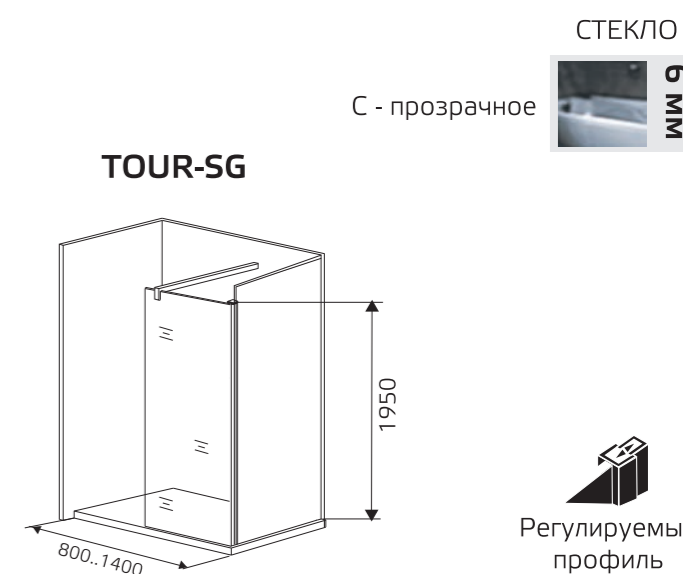

Душевая перегородка
SANTREK AQUA TOUR-SG

Модель	Габариты с диапазоном регулировок
TOUR-SG-800-C-Matt Black	800 мм (795-800)
TOUR-SG-900-C-Matt Black	900 мм (895-900)
TOUR-SG-1000-C-Matt Black	1000 мм (995-1000)
TOUR-SG-1100-C-Matt Black	1100 мм (1095-1100)
TOUR-SG-1200-C-Matt Black	1200 мм (1195-1200)
TOUR-SG-1300-C-Matt Black	1300 мм (1295-1300)
TOUR-SG-1400-C-Matt Black	1400 мм (1395-1400)

- закаленное безопасное стекло толщиной 6 мм
- универсальная установка на левую или правую сторону
- анодированные алюминиевый профиль цвета хром