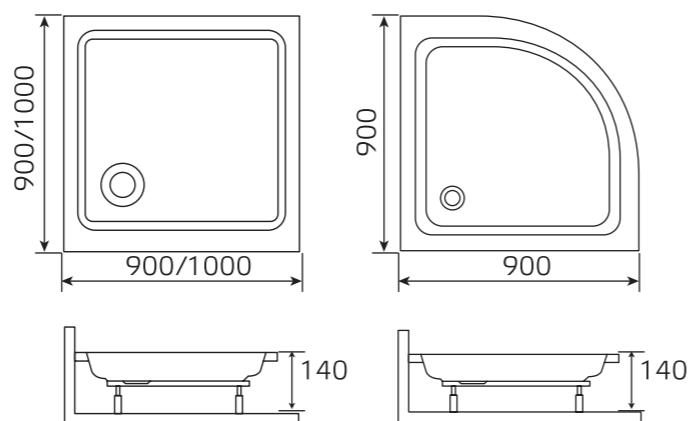

Модель	Описание
A	Душевой трап линейный сухой затвор и гидрозатвор неповоротный горизонтальный выпуск D40
Материал	Нержавеющая сталь

Модель	Описание
B	Душевой трап линейный сухой затвор и гидрозатвор горизонтальный поворотный выпуск (360) D40
Материал	Нержавеющая сталь Установка под плитку

Модель	Описание
C	Душевой трап линейный сухой затвор и гидрозатвор горизонтальный поворотный выпуск (360) D40
Материал	Нержавеющая сталь

ST

Акриловый поддон SANTREK AQUA ST

Модель	Габариты с диапазоном регулировок
ST-900	900x900x140
ST-1000	1000x900x140

Акриловый поддон SANTREK AQUA R

Модель	Габариты с диапазоном регулировок
R-900	900x900x140

- максимальная нагрузка до 150 кг
- сифон в комплекте с поддоном
- антискользящее покрытие

R

ST

R

Линейные душевые трапы SANTREK AQUA

Модель	Размер
A-70500	70x500
A-70600	70x600
A-70700	70x700
A-70800	70x800
A-70900	70x900
B-70500	70x500
B-70600	70x600
B-70700	70x700
B-70800	70x800
B-70900	70x900
C-70500	70x500
C-70600	70x600
C-70700	70x700
C-70800	70x800
C-70900	70x900

- до 30 литров жидкости в минуту
- комбинированный затвор (сухой + гидро)
- съемные улавливатели
- затвор, предупреждающий попадание посторонних запахов в помещение