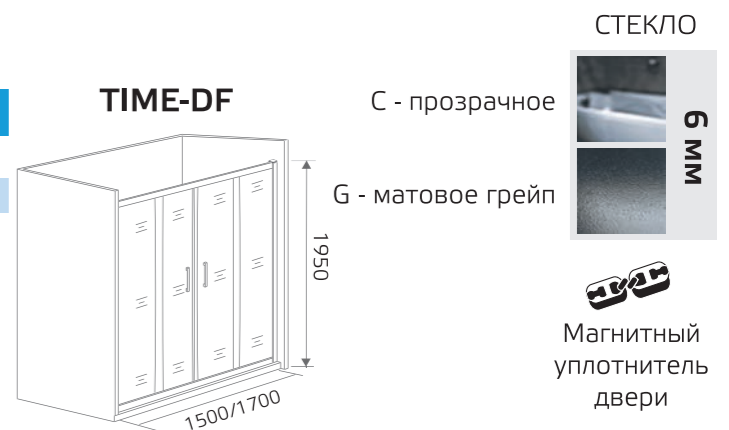

Боковая часть
SANTREK AQUA TIME-SP

Модель	Габариты с диапазоном регулировок
TIME-SP-700-C(G)-Chrome	700 мм (680-700)
TIME-SP-800-C(G)-Chrome	800 мм (780-800)
TIME-SP-900-C(G)-Chrome	900 мм (880-900)
TIME-SP-1000-C(G)-Chrome	1000 мм (980-1000)

Боковая часть душевого ограждения SP необходима для формирования Г-образного (Time DF + Time SP) и П-образного (Time DF + Time SP + Time SP) душевого ограждения, в линейке TIME.