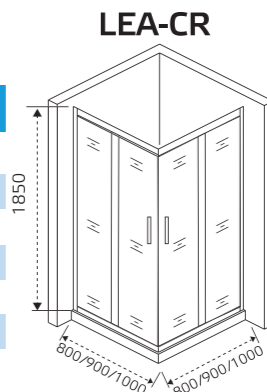

С - прозрачное

СТЕКЛО

5 MM

Магнитный
уплотнитель
двери

Регулируемый
профиль

+ Боковая
часть