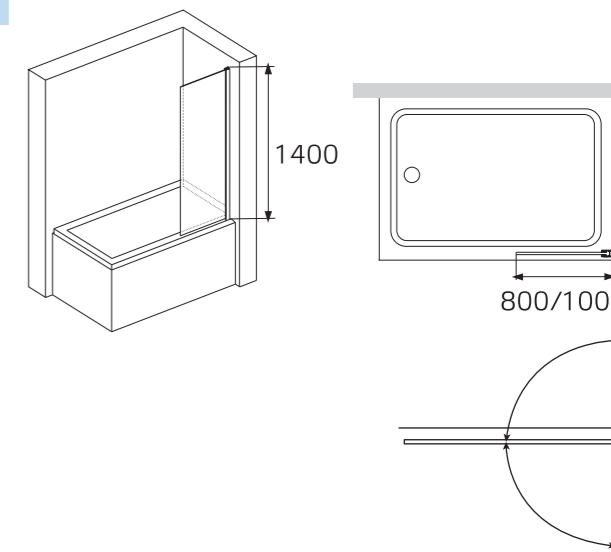

Шторка для ванны
SANTREK AQUA SLIM DFS

Модель	Габариты с диапазоном регулировок
Slim DFS-800-C-Chrome	800x1400
Slim DFS-1000-C-Chrome	1000x1400

- закаленное безопасное стекло толщиной 5 мм
- универсальная установка на левую или правую сторону
- маятниковая конструкция