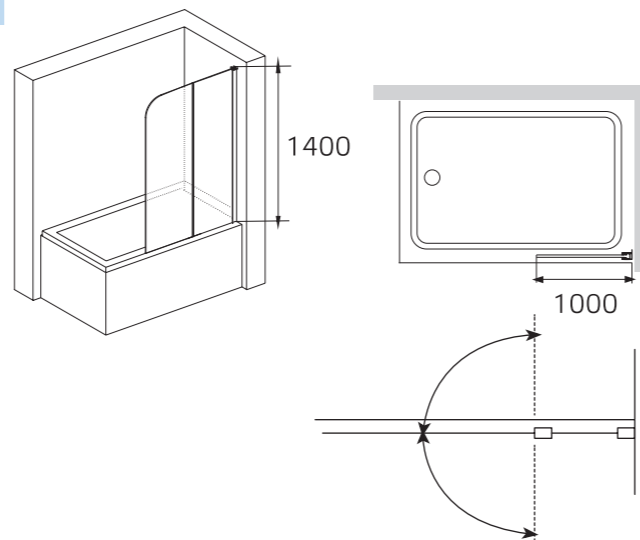

SLIM

SLIM

Шторка для ванны
SANTREK AQUA SLIM DFS2

Модель	Габариты с диапазоном регулировок
Slim DFS2-1000-C-Chrome	1000x1400

- закаленное безопасное стекло толщиной 5 мм
- универсальная установка на левую или правую сторону
- маятниковая конструкция