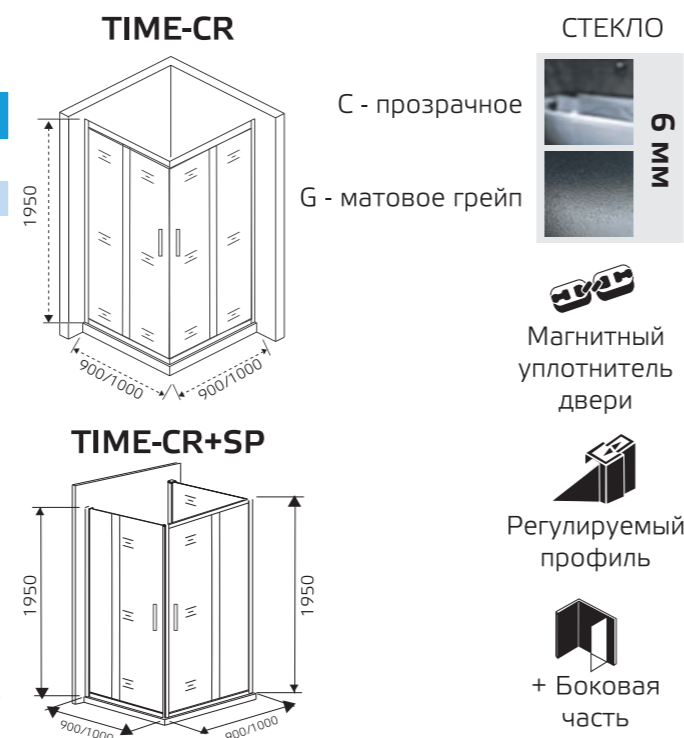

TIME-CR

Душевое ограждение
SANTREK AQUA TIME-CR

Модель	Габариты с диапазоном регулировок
TIME-CR-900-C(G)-Chrome	900x900 мм (880-900)
TIME-CR-1000-C(G)-Chrome	1000x1000 мм (980-1000)

Боковая часть
SANTREK AQUA TIME-SP

Модель	Габариты с диапазоном регулировок
TIME-SP-700-C(G)-Chrome	700 мм (680-700)
TIME-SP-800-C(G)-Chrome	800 мм (780-800)
TIME-SP-900-C(G)-Chrome	900 мм (880-900)
TIME-SP-1000-C(G)-Chrome	1000 мм (980-1000)

Душевые ограждения Time (CR) имеют два варианта установки: Г - образное CR, и П-образное CR+SP, как левостороннем, так и в правостороннем исполнении.