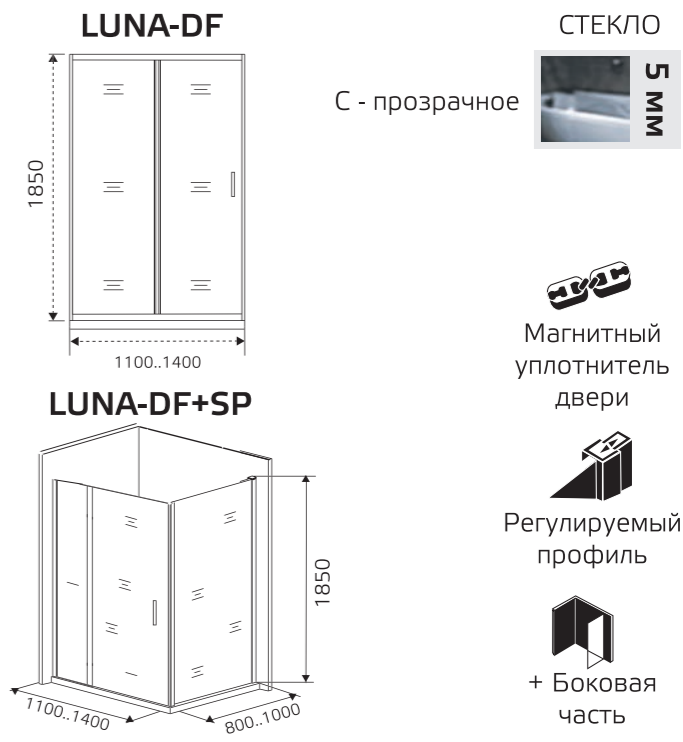

Боковая часть
SANTREK AQUA LUNA-SP

Модель	Габариты с диапазоном регулировок
LUNA-SP-800-C-Chrome	800 мм (785-800)
LUNA-SP-900-C-Chrome	900 мм (885-900)
LUNA-SP-1000-C-Chrome	1000 мм (985-1000)

Боковая часть душевого ограждения SP необходима для формирования Г-образного (LUNA DF + LUNA SP) душевого ограждения, в линейке LUNA.