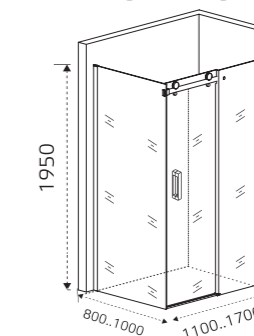

EVO-DF+SP

СТЕКЛО

С - прозрачное

Магнитный
уплотнитель
двери

Регулируемый
профиль

+ Боковая
часть