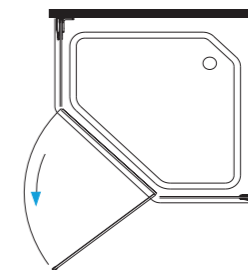

Aqua

Коллекция
2024

Серия **LUNA**

LUNA-PNT

Душевое ограждение
SANTREK AQUA LUNA-PNT

Модель	Габариты с диапазоном регулировок
LUNA-PNT-900-C-Chrome	900x900 мм (885-900)
LUNA-PNT-1000-C-Chrome	1000x1000 мм (985-1000)

- закаленное безопасное стекло толщиной 5 мм
- система двойного профиля
- универсальная установка на левую или правую сторону
- анодированный алюминиевый профиль цвета хром
- магнитные уплотнители

LUNA-PNT

С - прозрачное

СТЕКЛО

5
MM

Магнитный
уплотнитель
двери

Регулируемый
профиль

Душевые
ограждения

Серия **LUNA**

LUNA-PNT

Душевое ограждение
SANTREK AQUA LUNA-PNT

Модель	Габариты с диапазоном регулировок
LUNA-PNT-900-C-Matt Black	900x900 мм (885-900)
LUNA-PNT-1000-C-Matt Black	1000x1000 мм (985-1000)

- закаленное безопасное стекло толщиной 5 мм
- система двойного профиля
- универсальная установка на левую или правую сторону
- анодированный алюминиевый профиль черного цвета
- магнитные уплотнители

LUNA-PNT

С - прозрачное

СТЕКЛО

5
MM

Магнитный
уплотнитель
двери

Регулируемый
профиль