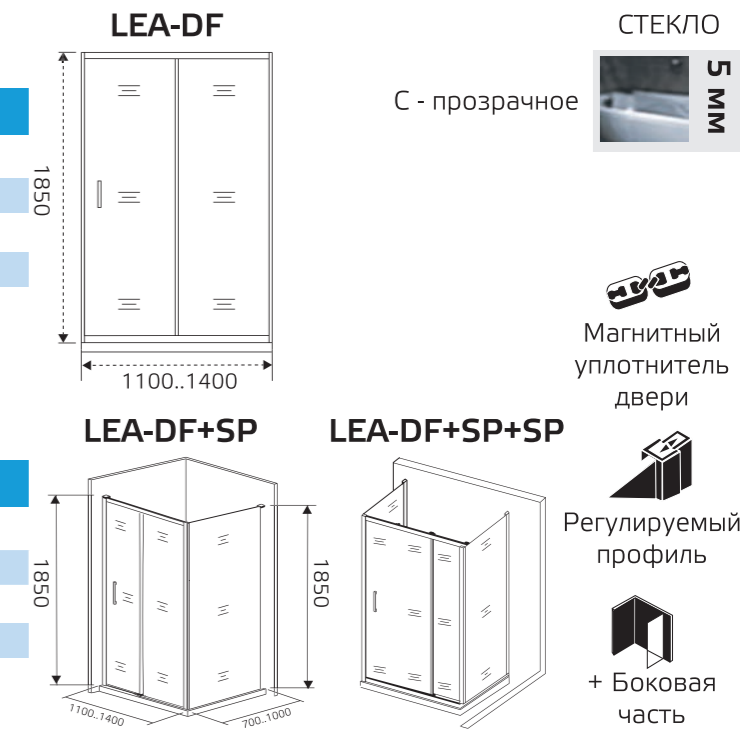

Боковая часть
SANTREK AQUA LEA-SP

Модель	Габариты с диапазоном регулировок
LEA-SP-700-C-Matt Black	700 мм (680-700)
LEA-SP-800-C-Matt Black	800 мм (780-800)
LEA-SP-900-C-Matt Black	900 мм (880-900)
LEA-SP-1000-C-Matt Black	1000 мм (980-1000)

Боковая часть душевого ограждения SP необходима для формирования Г-образного (Lea DF + Lea SP) и П-образного (Lea DF + Lea SP + Lea SP) душевого ограждения, в линейке LEA.