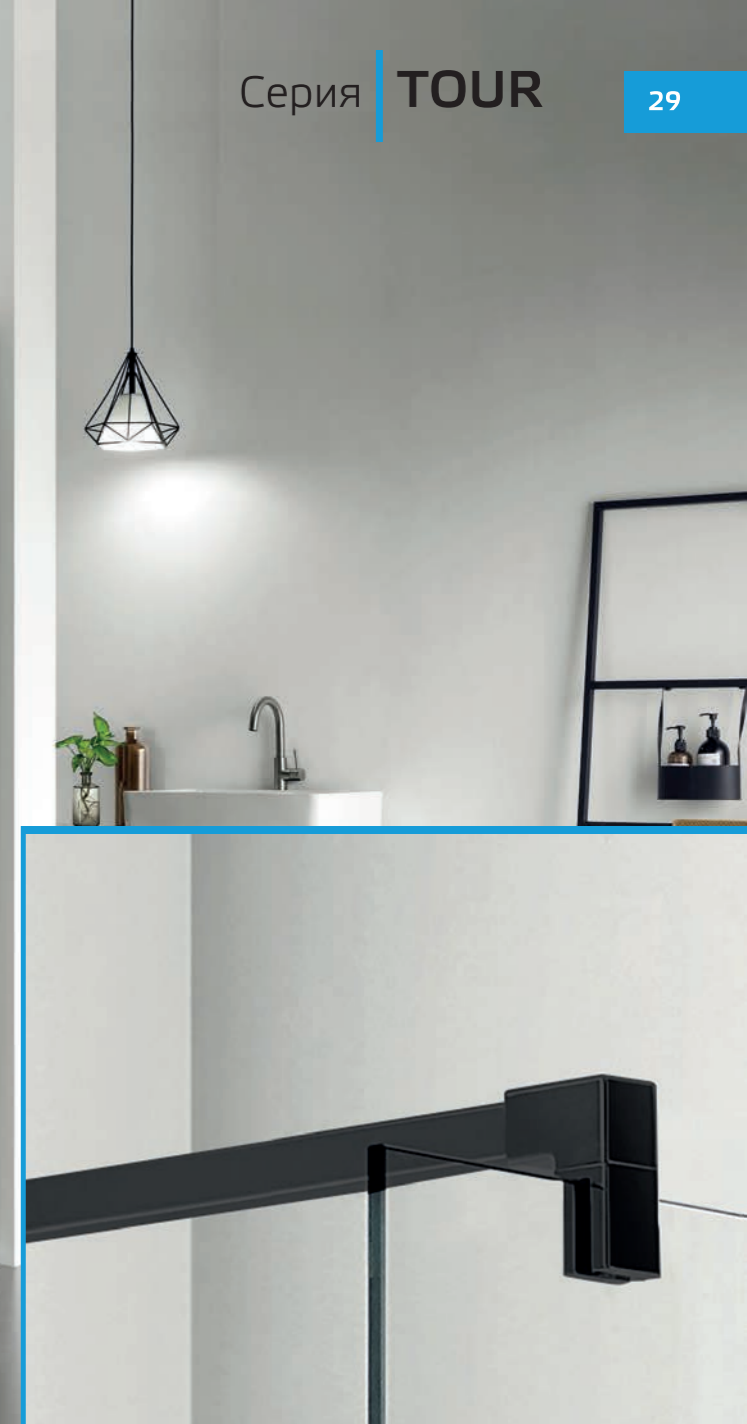

LEA-R
C - прозрачный

СТЕКЛО

5 MM

Магнитный
уплотнитель
двериРегулируемый
профиль

**TOUR-SG****TOUR-SG**

Душевая перегородка
SANTREK AQUA TOUR-SG

Модель	Габариты с диапазоном регулировок
TOUR-SG-800-C-Chrome	800 мм (795-800)
TOUR-SG-900-C-Chrome	900 мм (895-900)
TOUR-SG-1000-C-Chrome	1000 мм (995-1000)
TOUR-SG-1100-C-Chrome	1100 мм (1095-1100)
TOUR-SG-1200-C-Chrome	1200 мм (1195-1200)
TOUR-SG-1300-C-Chrome	1300 мм (1295-1300)
TOUR-SG-1400-C-Chrome	1400 мм (1395-1400)