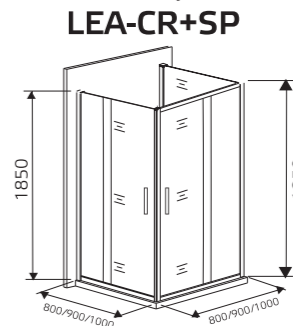

С - прозрачное

СТЕКЛО

5 MM

Магнитный
уплотнитель
двери

Регулируемый
профиль

+ Боковая
часть