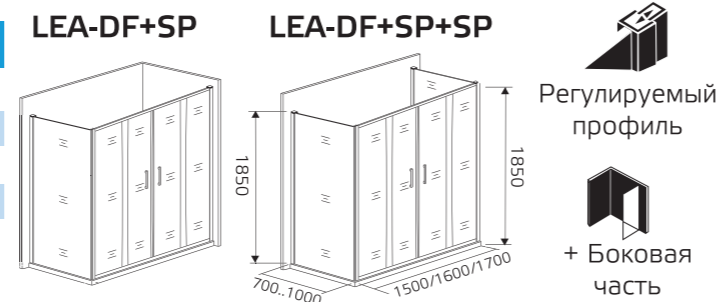

Боковая часть SANTREK AQUA LEA-SP

Модель	Габариты с диапазоном регулировок
LEA-SP-700-C(G)-Chrome	700 мм (680-700)
LEA-SP-800-C(G)-Chrome	800 мм (780-800)
LEA-SP-900-C(G)-Chrome	900 мм (880-900)
LEA-SP-1000-C(G)-Chrome	1000 мм (980-1000)

Боковая часть душевого ограждения SP необходима для формирования Г-образного (Lea DF + Lea SP) и П-образного (Lea DF + Lea SP + Lea SP) душевого ограждения, в линейке LEA.