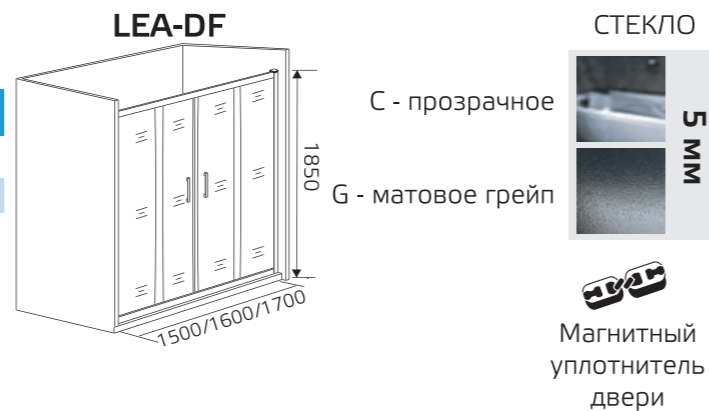

Боковая часть SANTREK AQUA LEA-SP

Модель	Габариты с диапазоном регулировок
LEA-SP-700-C(G)-Chrome	700 мм (680-700)
LEA-SP-800-C(G)-Chrome	800 мм (780-800)
LEA-SP-900-C(G)-Chrome	900 мм (880-900)
LEA-SP-1000-C(G)-Chrome	1000 мм (980-1000)

Боковая часть душевого ограждения SP необходима для формирования Г-образного (Lea DF + Lea SP) и П-образного (Lea DF + Lea SP + Lea SP) душевого ограждения, в линейке LEA.