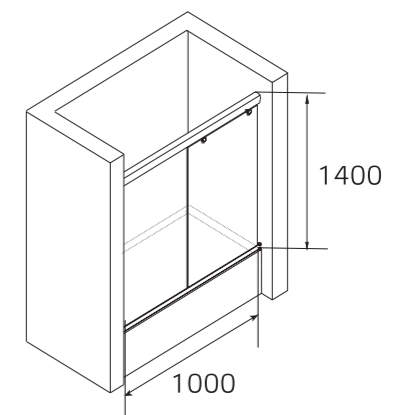

СТЕКЛО

С - прозрачное