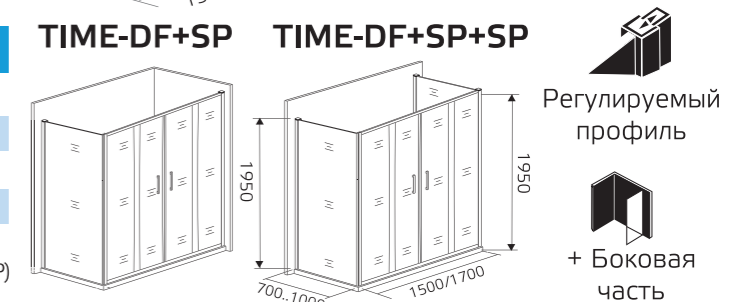

Боковая часть
SANTREK AQUA TIME-SP

Модель	Габариты с диапазоном регулировок
TIME-SP-700-C(G)-Chrome	700 мм (680-700)
TIME-SP-800-C(G)-Chrome	800 мм (780-800)
TIME-SP-900-C(G)-Chrome	900 мм (880-900)
TIME-SP-1000-C(G)-Chrome	1000 мм (980-1000)

Боковая часть душевого ограждения SP необходима для формирования Г-образного (Time DF + Time SP) и П-образного (Time DF + Time SP + Time SP) душевого ограждения, в линейке TIME.