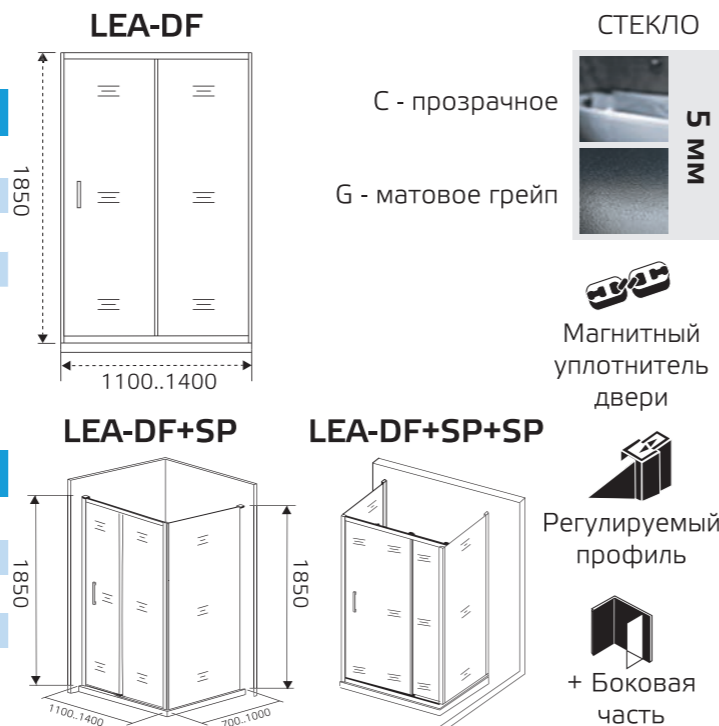

С - прозрачное

СТЕКЛО

5
MMМагнитный
уплотнитель
двериРегулируемый
профиль

**LEA-DF**

Душевое ограждение
SANTREK AQUA LEA-DF

Модель	Габариты с диапазоном регулировок
LEA-DF-1000-C(G)-Chrome	1000 мм (980-1020)
LEA-DF-1100-C(G)-Chrome	1100 мм (1080-1120)
LEA-DF-1200-C(G)-Chrome	1200 мм (1180-1220)
LEA-DF-1300-C(G)-Chrome	1300 мм (1280-1320)
LEA-DF-1400-C(G)-Chrome	1400 мм (1380-1420)

Боковая часть
SANTREK AQUA LEA-SP

Модель	Габариты с диапазоном регулировок
LEA-SP-700-C(G)-Chrome	700 мм (680-700)
LEA-SP-800-C(G)-Chrome	800 мм (780-800)
LEA-SP-900-C(G)-Chrome	900 мм (880-900)
LEA-SP-1000-C(G)-Chrome	1000 мм (980-1000)

Боковая часть душевого ограждения SP необходима для формирования Г-образного (Lea DF + Lea SP) и П-образного (Lea DF + Lea SP + Lea SP) душевого ограждения, в линейке LEA.

**LEA-DF**

Душевое ограждение
SANTREK AQUA LEA-DF