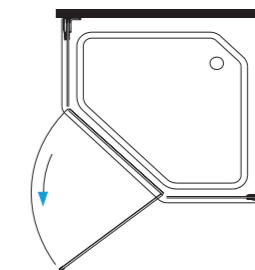

TIME-PNT

Душевое ограждение SANTREK AQUA TIME-PNT

Модель	Габариты с диапазоном регулировок
TIME-PNT-900-C-Matt Black	900x900 мм (880-900)
TIME-PNT-1000-C-Matt Black	1000x1000 мм (980-1000)

- закаленное безопасное стекло толщиной 6 мм
- система двойного профиля
- универсальная установка на левую или правую сторону
- анодированный алюминиевый профиль черного цвета
- магнитные уплотнители