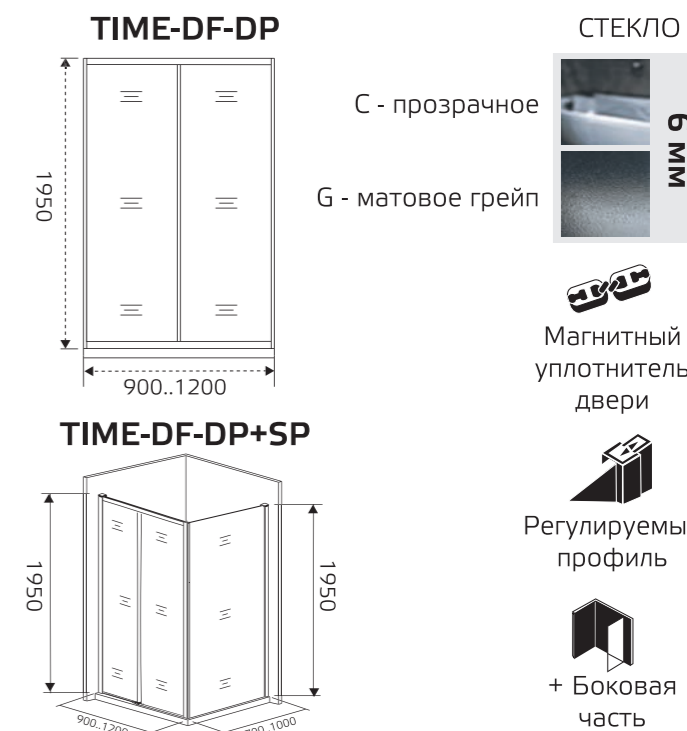

Боковая часть
SANTREK AQUA TIME-SP

Модель	Габариты с диапазоном регулировок
TIME-SP-700-C(G)-Matt Black	700 мм (680-700)
TIME-SP-800-C(G)-Matt Black	800 мм (780-800)
TIME-SP-900-C(G)-Matt Black	900 мм (880-900)
TIME-SP-1000-C(G)-Matt Black	1000 мм (980-1000)

Боковая часть душевого ограждения SP необходима для формирования Г-образного (Time DF-DP + Time SP) душевого ограждения, в линейке TIME.