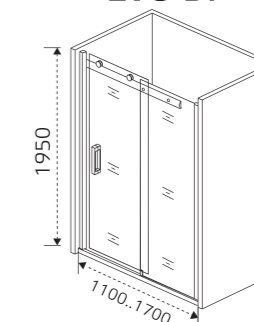

EVO-SP

боковая часть
800
900
1000

EVO-DF

EVO-SP

боковая часть
800
900
1000

EVO-DF

Душевое ограждение
SANTREK AQUA EVO-DF

Модель	Габариты с диапазоном регулировок
EVO-DF-1100-C-Chrome	1100 мм (1080-1100)
EVO-DF-1200-C-Chrome	1200 мм (1180-1200)
EVO-DF-1300-C-Chrome	1300 мм (1280-1300)
EVO-DF-1400-C-Chrome	1400 мм (1380-1400)
EVO-DF-1500-C-Chrome	1500 мм (1480-1500)
EVO-DF-1600-C-Chrome	1600 мм (1580-1600)
EVO-DF-1700-C-Chrome	1700 мм (1680-1700)

Боковая часть
SANTREK AQUA EVO-SP

Модель	Габариты с диапазоном регулировок
EVO-SP-800-C-Chrome	800 мм (780-800)
EVO-SP-900-C-Chrome	900 мм (880-900)
EVO-SP-1000-C-Chrome	1000 мм (980-1000)

Боковая часть душевого ограждения SP необходима для формирования Г-образного (EVO DF + EVO SP) душевого ограждения, в линейке EVO.

EVO-DF

EVO-DF+SP

СТЕКЛО

С - прозрачное

Магнитный
уплотнитель
двери

Регулируемый
профиль

+ Боковая
часть

Душевое ограждение
SANTREK AQUA EVO-DF

Модель	Габариты с диапазоном регулировок
EVO-DF-1100-C-Matt Black	1100 мм (1080-1100)
EVO-DF-1200-C-Matt Black	1200 мм (1180-1200)
EVO-DF-1300-C-Matt Black	1300 мм (1280-1300)
EVO-DF-1400-C-Matt Black	1400 мм (1380-1400)
EVO-DF-1500-C-Matt Black	1500 мм (1480-1500)
EVO-DF-1600-C-Matt Black	1600 мм (1580-1600)
EVO-DF-1700-C-Matt Black	1700 мм (1680-1700)

Боковая часть
SANTREK AQUA EVO-SP

Модель	Габариты с диапазоном регулировок
EVO-SP-800-C-Matt Black	800 мм (780-800)
EVO-SP-900-C-Matt Black	900 мм (880-900)
EVO-SP-1000-C-Matt Black	1000 мм (980-1000)

Боковая часть душевого ограждения SP необходима для формирования Г-образного (EVO DF + EVO SP) душевого ограждения, в линейке EVO.

EVO-DF

EVO-DF+SP

СТЕКЛО

С - прозрачное

Магнитный
уплотнитель
двери

Регулируемый
профиль

+ Боковая
часть