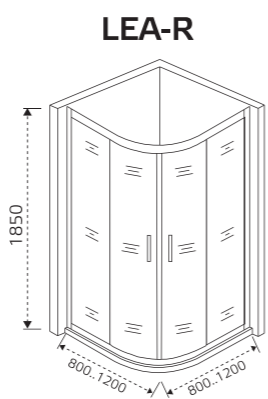

LEA-R

LEA-R
C - прозрачное
G - матовое грейп

СТЕКЛО

5 MM

Магнитный
уплотнитель
двери

Регулируемый
профиль