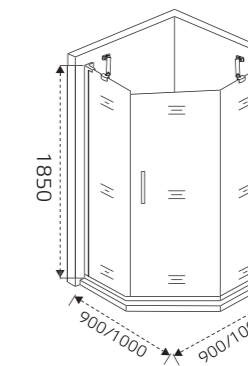

LUNA-PNT

Душевое ограждение
SANTREK AQUA LUNA-PNT

Модель	Габариты с диапазоном регулировок
LUNA-PNT-900-C-Matt Black	900x900 мм (885-900)
LUNA-PNT-1000-C-Matt Black	1000x1000 мм (985-1000)

- закаленное безопасное стекло толщиной 5 мм
- система двойного профиля
- универсальная установка на левую или правую сторону
- анодированный алюминиевый профиль черного цвета
- магнитные уплотнители

LUNA-PNT

С - прозрачное

СТЕКЛО

5
MM

Магнитный
уплотнитель
двери

Регулируемый
профиль