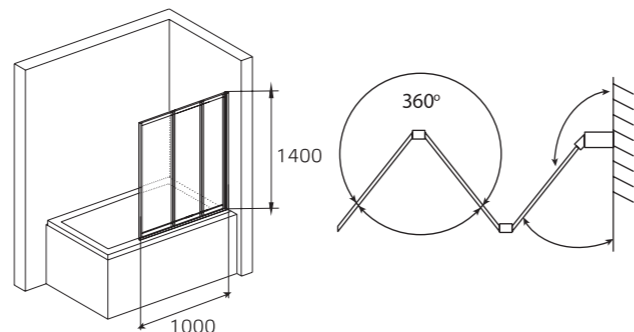

SLIM

Шторка для ванны
SANTREK AQUA SLIM SD3

Модель	Габариты с диапазоном регулировок
Slim SD3-1000-C-Matt Black	1000x1400

СТЕКЛО

С - прозрачное

- закаленное безопасное стекло толщиной 4 мм
- универсальная установка на левую или правую сторону
- складная конструкция