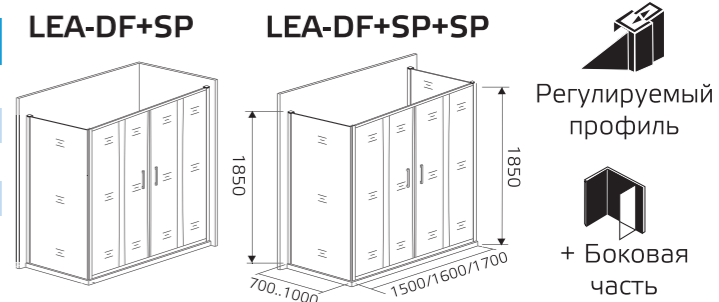

Боковая часть SANTREK AQUA LEA-SP

Модель	Габариты с диапазоном регулировок
LEA-SP-700-C-Matt Black	700 мм (680-700)
LEA-SP-800-C-Matt Black	800 мм (780-800)
LEA-SP-900-C-Matt Black	900 мм (880-900)
LEA-SP-1000-C-Matt Black	1000 мм (980-1000)

Боковая часть душевого ограждения SP необходима для формирования Г-образного (Lea DF + Lea SP) и П-образного (Lea DF + Lea SP + Lea SP) душевого ограждения, в линейке TIME.