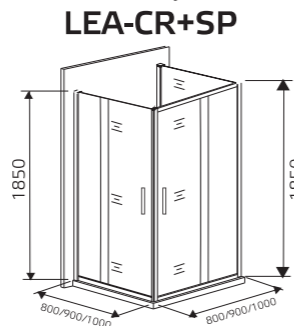

С - прозрачное
Г - матовое грейп

СТЕКЛО

5 MM

Магнитный
уплотнитель
двери

Регулируемый
профиль

+ Боковая
часть