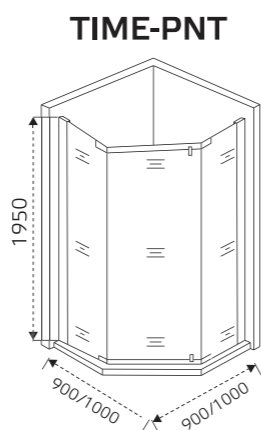

TIME-PNT

Душевое ограждение SANTREK AQUA TIME-PNT

Модель	Габариты с диапазоном регулировок
TIME-PNT-900-C(G)-Chrome	900x900 мм (880-900)
TIME-PNT-1000-C(G)-Chrome	1000x1000 мм (980-1000)

- закаленное безопасное стекло толщиной 6 мм
- система двойного профиля
- универсальная установка на левую или правую сторону
- анодированный алюминиевый профиль цвета хром
- магнитные уплотнители

C - прозрачное
G - матовое грейп

СТЕКЛО

6 мм

Магнитный
уплотнитель
двери

Регулируемый
профиль