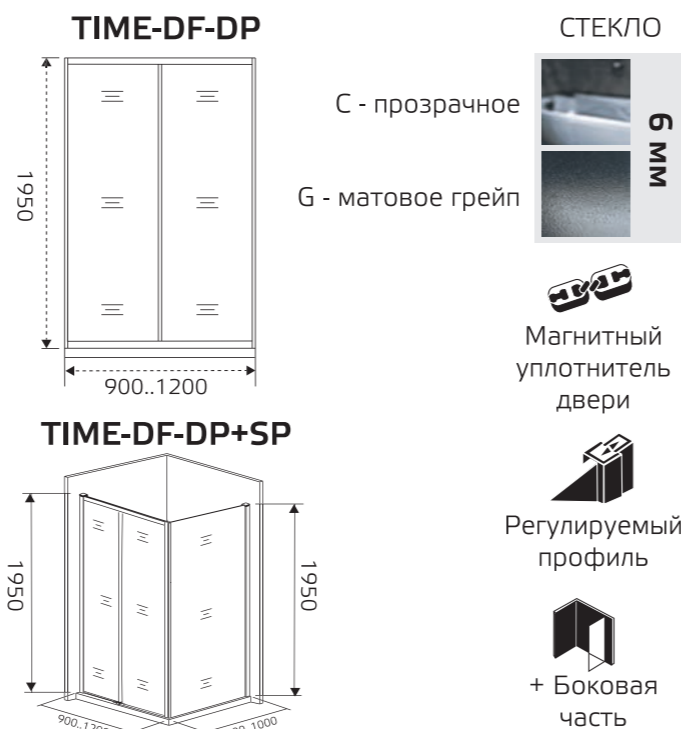

TIME-SP

боковая часть
700/800
900/1000

TIME-SP

боковая часть
700/800
900/1000

TIME-DF-DP

Душевое ограждение
SANTREK AQUA TIME-DF-DP

Модель	Габариты с диапазоном регулировок
TIME-DF-DP-900-C(G)-Chrome	900 мм (880-980)
TIME-DF-DP-1000-C(G)-Chrome	1000 мм (980-1080)
TIME-DF-DP-1100-C(G)-Chrome	1100 мм (1080-1180)
TIME-DF-DP-1200-C(G)-Chrome	1200 мм (1180-1280)

Боковая часть
SANTREK AQUA TIME-SP

Модель	Габариты с диапазоном регулировок
TIME-SP-700-C(G)-Chrome	700 мм (680-700)
TIME-SP-800-C(G)-Chrome	800 мм (780-800)
TIME-SP-900-C(G)-Chrome	900 мм (880-900)
TIME-SP-1000-C(G)-Chrome	1000 мм (980-1000)

Боковая часть душевого ограждения SP необходима для формирования Г-образного (Time DF-DP + Time SP) душевого ограждения, в линейке TIME.

Душевое ограждение
SANTREK AQUA TIME-DF-DP

Модель	Габариты с диапазоном регулировок
TIME-DF-DP-900-C-Matt Black	900 мм (880-980)
TIME-DF-DP-1000-C-Matt Black	1000 мм (980-1080)
TIME-DF-DP-1100-C-Matt Black	1100 мм (1080-1180)
TIME-DF-DP-1200-C-Matt Black	1200 мм (1180-1280)

Боковая часть
SANTREK AQUA TIME-SP

Модель	Габариты с диапазоном регулировок
TIME-SP-700-C(G)-Matt Black	700 мм (680-700)
TIME-SP-800-C(G)-Matt Black	800 мм (780-800)
TIME-SP-900-C(G)-Matt Black	900 мм (880-900)
TIME-SP-1000-C(G)-Matt Black	1000 мм (980-1000)

Боковая часть душевого ограждения SP необходима для формирования Г-образного (Time DF-DP + Time SP) душевого ограждения, в линейке TIME.