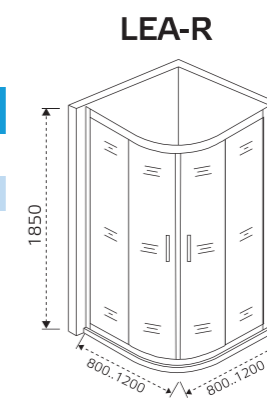

LEA-R

LEA-R
C - прозрачный

СТЕКЛО

5 MM

Магнитный
уплотнитель
двери

Регулируемый
профиль