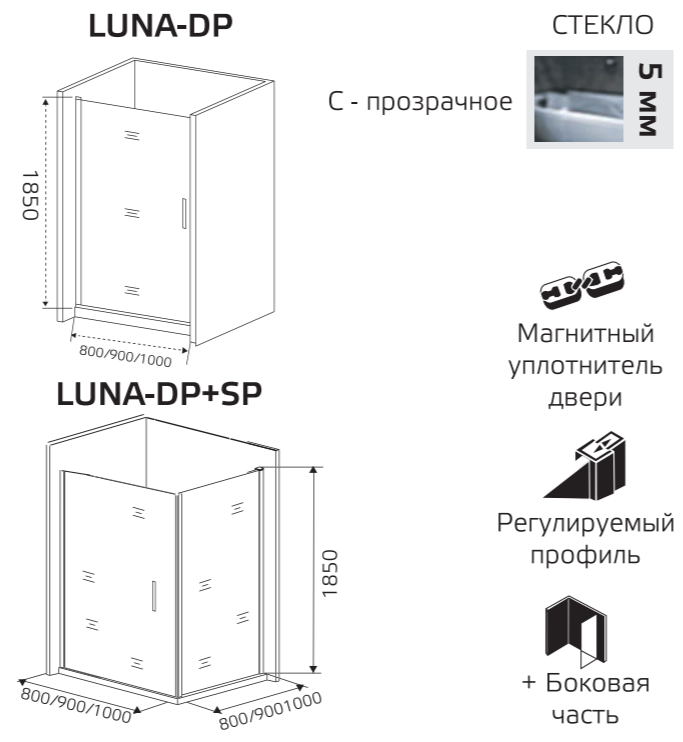

СТЕКЛО

6 мм

Магнитный
уплотнитель
двери

Регулируемый
профиль

LUNA-DP

LUNA-DF

Душевое ограждение
SANTREK AQUA LUNA-DP

Модель	Габариты с диапазоном регулировок
LUNA-DP-800-C-Chrome	800 мм (790-805)
LUNA-DP-900-C-Chrome	900 мм (890-905)
LUNA-DP-1000-C-Chrome	1000 мм (990-1005)

Боковая часть
SANTREK AQUA LUNA-SP

Модель	Габариты с диапазоном регулировок
LUNA-SP-800-C-Chrome	800 мм (785-800)
LUNA-SP-900-C-Chrome	900 мм (885-900)
LUNA-SP-1000-C-Chrome	1000 мм (985-1000)

Боковая часть душевого ограждения SP необходима для формирования Г-образного (LUNA DP + LUNA SP) душевого ограждения, в линейке LUNA.