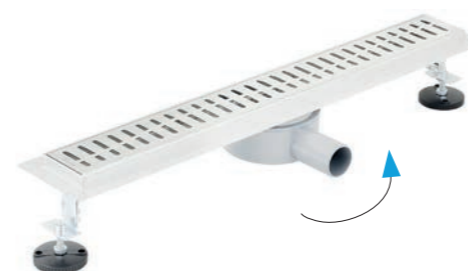

СТЕКЛО

С - прозрачное

Модель	Описание
A	Душевой трап линейный сухой затвор и гидрозатвор неповоротный горизонтальный выпуск D40
Материал	Нержавеющая сталь

Модель	Описание
B	Душевой трап линейный сухой затвор и гидрозатвор горизонтальный поворотный выпуск (360) D40
Материал	Нержавеющая сталь Установка под плитку