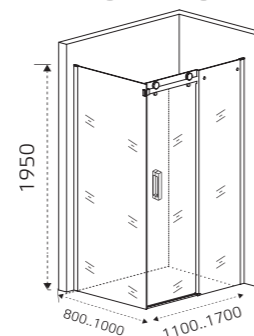

EVO-DF+SP

СТЕКЛО

С - прозрачное

Магнитный
уплотнитель
двери

Регулируемый
профиль

+ Боковая
часть

Душевое ограждение
SANTREK AQUA EVO-DF

Модель	Габариты с диапазоном регулировок
EVO-DF-1100-C-Matt Black	1100 мм (1080-1100)
EVO-DF-1200-C-Matt Black	1200 мм (1180-1200)
EVO-DF-1300-C-Matt Black	1300 мм (1280-1300)
EVO-DF-1400-C-Matt Black	1400 мм (1380-1400)
EVO-DF-1500-C-Matt Black	1500 мм (1480-1500)
EVO-DF-1600-C-Matt Black	1600 мм (1580-1600)
EVO-DF-1700-C-Matt Black	1700 мм (1680-1700)

Боковая часть
SANTREK AQUA EVO-SP

Модель	Габариты с диапазоном регулировок
EVO-SP-800-C-Matt Black	800 мм (780-800)
EVO-SP-900-C-Matt Black	900 мм (880-900)
EVO-SP-1000-C-Matt Black	1000 мм (980-1000)

Боковая часть душевого ограждения SP необходима для формирования Г-образного (EVO DF + EVO SP) душевого ограждения, в линейке EVO.