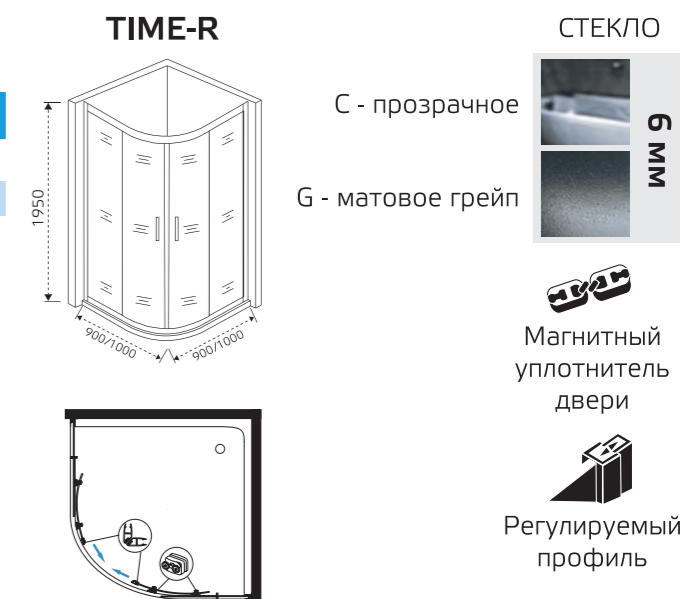

TIME-R

Душевое ограждение
SANTREK AQUA TIME-R

Модель	Габариты с диапазоном регулировок
TIME-R-900-C(G)-Chrome	900x900 мм (880-900)
TIME-R-1000-C(G)-Chrome	1000x1000 мм (980-1000)

- закаленное безопасное стекло толщиной 6 мм
- система двойного профиля
- универсальная установка на левую или правую сторону
- анодированный алюминиевый профиль цвета хром
- двойные ролики с механизмом отстёгивания
- магнитные уплотнители