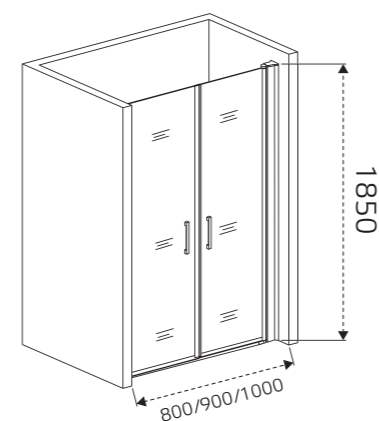

LUNA-2DP

Душевое ограждение
SANTREK AQUA LUNA-2DP

Модель	Габариты с диапазоном регулировок
LUNA-2DP-800-C-Chrome	800 мм (790-820)
LUNA-2DP-900-C-Chrome	900 мм (890-920)
LUNA-2DP-1000-C-Chrome	1000 мм (990-1020)

- закаленное безопасное стекло толщиной 5 мм
- система двойного профиля
- универсальная установка на левую или правую сторону
- анодированный алюминиевый профиль цвета хром
- двойные ролики с механизмом отстёгивания
- магнитные уплотнители

LUNA-2DP