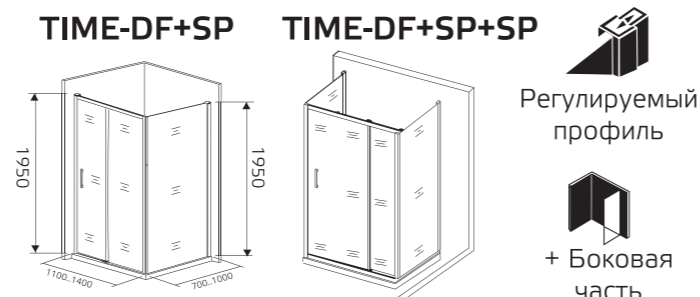

TIME-DF

Душевое ограждение
SANTREK AQUA TIME-DF

Модель	Габариты с диапазоном регулировок
TIME-DF-1100-C(G)-Chrome	1100 мм (1080-1120)
TIME-DF-1200-C(G)-Chrome	1200 мм (1180-1220)
TIME-DF-1300-C(G)-Chrome	1300 мм (1280-1320)
TIME-DF-1400-C(G)-Chrome	1400 мм (1380-1420)

Боковая часть
SANTREK AQUA TIME-SP

Модель	Габариты с диапазоном регулировок
TIME-SP-700-C(G)-Chrome	700 мм (680-700)
TIME-SP-800-C(G)-Chrome	800 мм (780-800)
TIME-SP-900-C(G)-Chrome	900 мм (880-900)
TIME-SP-1000-C(G)-Chrome	1000 мм (980-1000)

Боковая часть душевого ограждения SP необходима для формирования Г-образного (Time DF + Time SP) и П-образного (Time DF + Time SP + Time SP) душевого ограждения, в линейке TIME.