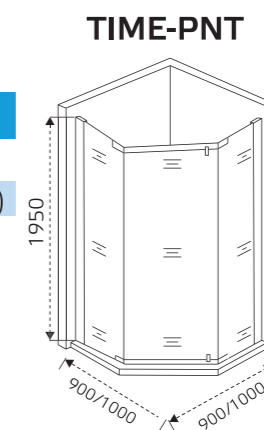

TIME-PNT

Душевое ограждение SANTREK AQUA TIME-PNT

Модель	Габариты с диапазоном регулировок
TIME-PNT-900-C-Matt Black	900x900 мм (880-900)
TIME-PNT-1000-C-Matt Black	1000x1000 мм (980-1000)

- закаленное безопасное стекло толщиной 6 мм
- система двойного профиля
- универсальная установка на левую или правую сторону
- анодированный алюминиевый профиль черного цвета
- магнитные уплотнители