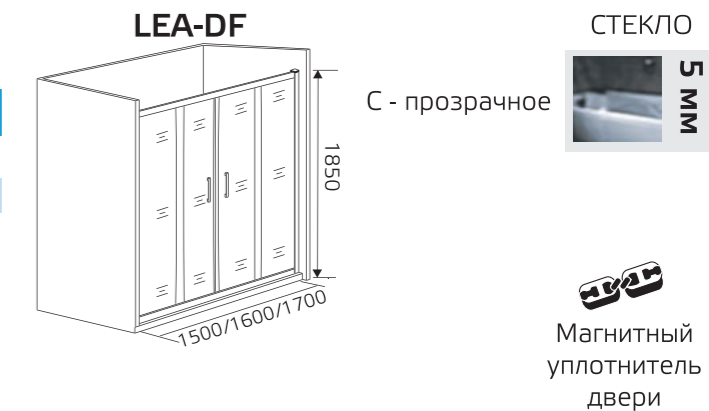

Боковая часть SANTREK AQUA LEA-SP

Модель	Габариты с диапазоном регулировок
LEA-SP-700-C-Matt Black	700 мм (680-700)
LEA-SP-800-C-Matt Black	800 мм (780-800)
LEA-SP-900-C-Matt Black	900 мм (880-900)
LEA-SP-1000-C-Matt Black	1000 мм (980-1000)

Боковая часть душевого ограждения SP необходима для формирования Г-образного (Lea DF + Lea SP) и П-образного (Lea DF + Lea SP + Lea SP) душевого ограждения, в линейке TIME.