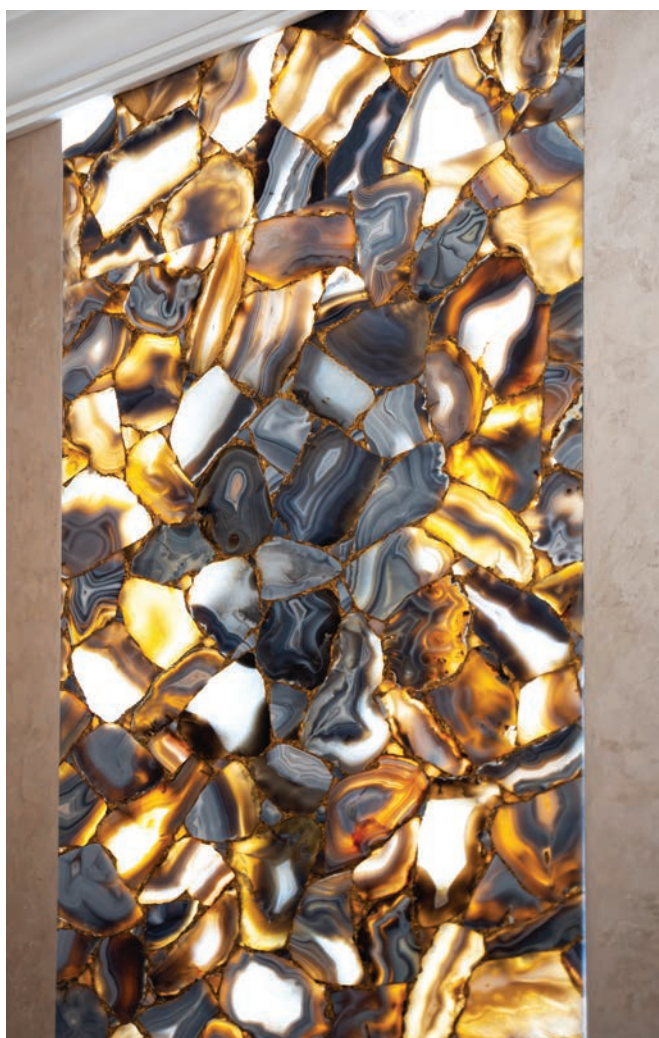

Виды подсветки:

- матрица стандартная;
- ультратонкая матрица для панно;
- усиленная матрица для подсветки полов;
- программируемая цветная матрица.

Уникальная внутренняя отделка из натурального камня с яркой подсветкой станет изящным акцентом в роскошном интерьере.

BAHHA

ОНИКС WHITE FLORENCE

СПАЛЬНЯ

МРАМОР ROSA PORTOGALLO

КАМИН

ОНИКС БРИОШЕ

ОНИКС TIGER VIEN CUT

АГАТ YELLOW