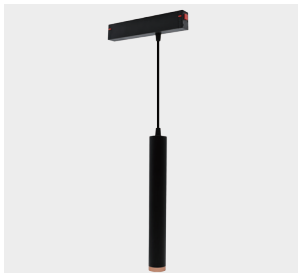

### 磁吸折叠格栅灯 Magnetic Folding Grille Light

光源 Lamp: **OSRAM**

透镜 Lens: **GR OPTICS**

显指 CRI: Ra ≥ 90

电压 Voltage: 100V-265V

Feature: Smart (3CCT + DIM)  
3000K/4000K/6000K

产品型号 Product Model	功率 Power	产品尺寸 Product Size
XYZ2509Z	9W	L217*W25*H130mm

光束角 Beam Angle

涂鸦系统选配  
Tuya System Option

- 蓝牙 Bluetooth  
 2.4G智能 2.4G Smart  
 紫蜂 Zigbee  
 蓝牙+MESH双模 Bluetooth+MESH

材质  
Material

铝材+塑料 Aluminum+PC Cover

颜色  
Color

黑色 Black  
 白色 White  
 金色 Gold  
 银色 Silver

### 磁吸吊线灯 Magnetic Pendant Light

光源 Lamp: BRIDGELUX

透镜 Lens: GR OPTICS

显指 CRI: Ra ≥ 90

电压 Voltage: 100V-265V

Feature: Smart (3CCT + DIM)  
3000K/4000K/6000K

产品型号 Product Model	功率 Power	产品尺寸 Product Size
XYZ2510DX	10W	Ø40*L300mm