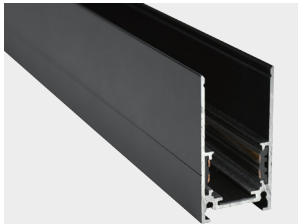

■ 低压明装磁吸轨道条

Low Voltage Surface Mounted Magnetic Track Rail

型号 Model No: S20-GD01/15/02/03

产品尺寸 Product Size

Length:

1000mm/1500mm

2000mm/3000mm

Width X Height:

26 X 51mm