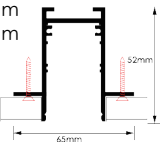

高压二线暗装磁吸轨道条
Magnetic 2 Wire Embedded Track Rail

型号 Model No: XYZ-25-P

产品尺寸 Product Size

Length:
1000mm/1500mm
2000mm/3000mm

Width X Height:
65 X 52mm