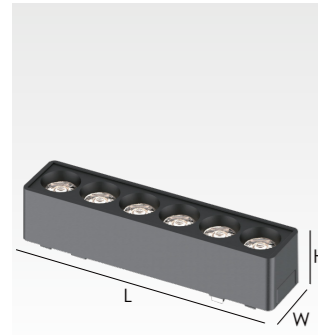

格栅灯 Magnetic Grille Light

显指 CRI: Ra > 90
电压 Voltage: 48V
色温 CCT: 3000k/4000k/5700k

型号 Model No: YZ-M26-6S
功率 Power: 6W
角度 Beam Angle: 24°
尺寸 Size: L122*W26*H24mm
颜色 Color: 黑色 Black/白色 White

型号 Model No: YZ-M26-12S
功率 Power: 12W
角度 Beam Angle: 24°
尺寸 Size: L230*W26*H24mm
颜色 Color: 黑色 Black/白色 White

型号 Model No: YZ-M26-18S
功率 Power: 18W
角度 Beam Angle: 24°
尺寸 Size: L338*W26*H24mm
颜色 Color: 黑色 Black/白色 White

型号 Model No: YZ-M26-24S
功率 Power: 24W
角度 Beam Angle: 24°
尺寸 Size: L445*W26*H24mm
颜色 Color: 黑色 Black/白色 White

型号 Model No: YZ-M26-30S
功率 Power: 30W
角度 Beam Angle: 24°
尺寸 Size: L555*W26*H24mm
颜色 Color: 黑色 Black/白色 White