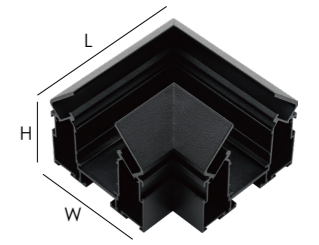

6812水平转接头 L Connector

型号 Model No: 6812-L

尺寸 Size: L80*W61*H56mm

颜色 Color: 黑色 Black