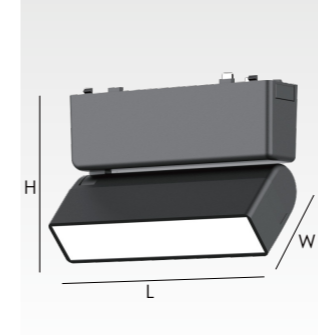

折叠泛光灯 Magnetic Fold Flood Light

显指 CRI: Ra > 90
电压 Voltage: 48V
色温 CCT: 3000k/4000k/5700k

型号 Model No: YZ-M26-5ZF
功率 Power: 5W
角度 Beam Angle: 150°
尺寸 Size: L122*W26*H80mm
颜色 Color: 黑色 Black/白色 White

型号 Model No: YZ-M26-10ZF
功率 Power: 10W
角度 Beam Angle: 150°
尺寸 Size: L230*W26*H80mm
颜色 Color: 黑色 Black/白色 White