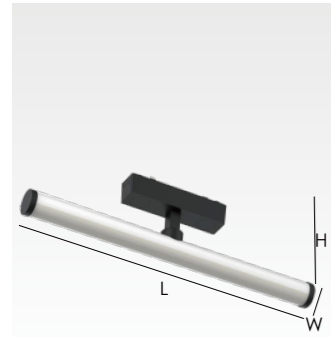

金刚棒-泛光灯 Magnetic Floodlights

显指 CRI: Ra > 90
电压 Voltage: 48V
色温 CCT: 3000k/4000k/5700k

型号 Model No: YZ-M26-10L
功率 Power: 10W
角度 Beam Angle: 180°
尺寸 Size: L300*W25*H87mm
颜色 Color: 原色 Primary Color

型号 Model No: YZ-M26-20L
功率 Power: 20W
角度 Beam Angle: 180°
尺寸 Size: L600*W25*H87mm
颜色 Color: 原色 Primary Color

型号 Model No: YZ-M26-30L
功率 Power: 30W
角度 Beam Angle: 180°
尺寸 Size: L900*W25*H87mm
颜色 Color: 原色 Primary Color