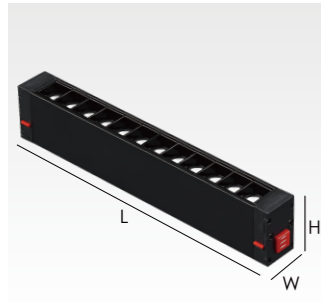

格栅灯 Magnetic Grille Light

光源 Lamp: Osram
透镜 Lens: GR Optics
显指 CRI: Ra > 90
电压 Voltage: 90-265V
色温 CCT: 3000k/4000k/6000k
调光 Dimmable: 3 Color Changeable and Dimmable

型号 Model No: XYZ2509S
功率 Power: 9W Dimmable
角度 Beam Angle: 15° 24° 36°
尺寸 Size: L220*W25*H41mm
颜色 Color: 黑色 Black

型号 Model No: XYZ2518S
功率 Power: 18W Dimmable
角度 Beam Angle: 15° 24° 36°
尺寸 Size: L410*W25*H41mm
颜色 Color: 黑色 Black