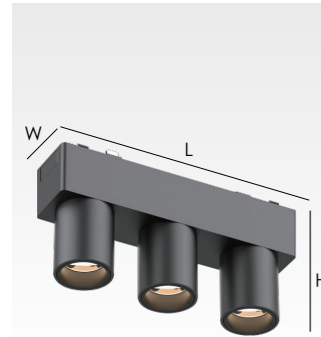

三头射灯 3 Head Spotlights

显指 CRI: Ra > 90
电压 Voltage: 48V
色温 CCT: 3000k/4000k/5700k

型号 Model No: YZ-M26-6L
功率 Power: 6W
角度 Beam Angle: 24°
尺寸 Size: L122*W26*H55mm
颜色 Color: 黑色 Black/白色 White