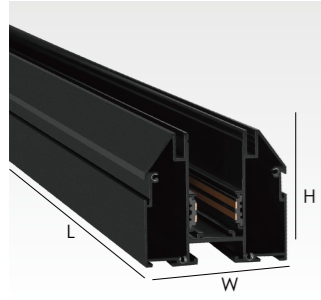

1M 低压张力天花导轨条

1M Low Voltage Stretch Profile Track Rail

型号 Model No: 6704A

尺寸 Size: L1000*W61*H56mm

颜色 Color: 黑色 Black

3M 低压张力天花导轨条

3M Low Voltage Stretch Profile Track Rail

型号 Model No: 6704A

尺寸 Size: L3000*W61*H56mm

颜色 Color: 黑色 Black