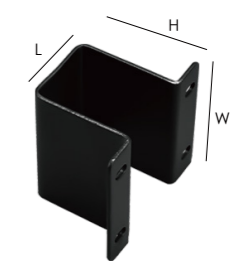

暗装预埋连接件 Embedded Part

型号 Model No: XYZ35-M

尺寸 Size: L47.5*W36.5*H69mm

颜色 Color: 黑色 Black