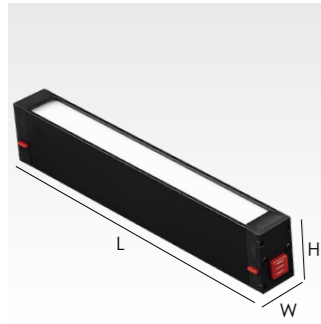

泛光灯 Magnetic Flood Light

光源 Lamp: Osram
透镜 Lens: GR Optics
显指 CRI: Ra > 90
电压 Voltage: 90-265V
色温 CCT: 3000k/4000k/6000k
调光 Dimmable: 3 Color Changeable and Dimmable

型号 Model No: XYZ2509F
功率 Power: 9W Dimmable
角度 Beam Angle: 120°
尺寸 Size: L220*W25*H41mm
颜色 Color: 黑色 Black

型号 Model No: XYZ2518F
功率 Power: 18W Dimmable
角度 Beam Angle: 120°
尺寸 Size: L410*W25*H41mm
颜色 Color: 黑色 Black

型号 Model No: XYZ2527F
功率 Power: 27W Dimmable
角度 Beam Angle: 120°
尺寸 Size: L600*W25*H41mm
颜色 Color: 黑色 Black