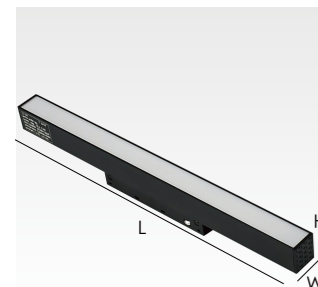

泛光灯 Magnetic Flood Light

光源 Lamp: Osram
透镜 Lens: GR Optics
显指 CRI: Ra > 90
电压 Voltage: 48V
色温 CCT: 3000k/4000k/6000k
调光 Dimmable: 3 Color Changeable and Dimmable

型号 Model No: S20-10F
功率 Power: 10W Dimmable
角度 Beam Angle: 120°
尺寸 Size: L300*W22*H25mm
颜色 Color: 黑色 Black

型号 Model No: S20-20F
功率 Power: 20W Dimmable
角度 Beam Angle: 120°
尺寸 Size: L600*W22*H25mm
颜色 Color: 黑色 Black