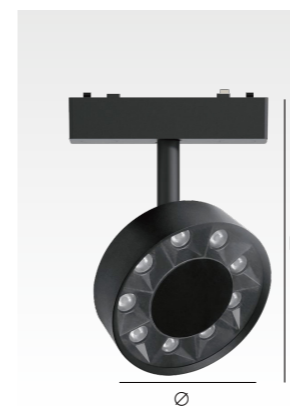

轨道式格栅灯 Magnetic Grille Light

显指 CRI: Ra > 90
电压 Voltage: 48V
色温 CCT: 3000k/4000k/5700k

型号 Model No: YZ-M26-9BS
功率 Power: 9W
角度 Beam Angle: 24°
尺寸 Size: W30*H95mm
颜色 Color: 黑色 Black/白色 White