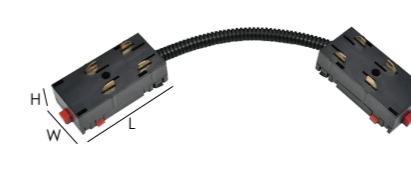

### 轨道取电接头 Power Header

型号 Model No: XYZ35-X

尺寸 Size: L72\*W34\*H22mm Cable: 350mm

颜色 Color: 黑色 Black