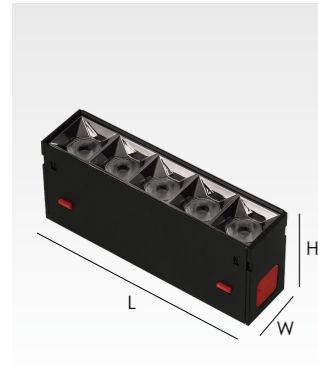

### 暗装预埋连接件 Embedded Part

型号 Model No: XYZ35-M

尺寸 Size: L47.5\*W36.5\*H69mm

颜色 Color: 黑色 Black

**格栅灯 Magnetic Grille Light**

光源 Lamp: Osram  
 透镜 Lens: GR Optics  
 显指 CRI: Ra > 90  
 电压 Voltage: 90-265V  
 色温 CCT: 3000k/4000k/6000k