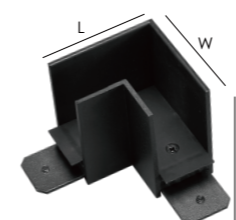

L型轨道弯接头 L Connector

型号 Model No: XYZ25-LA
尺寸 Size: L78*W78*H57mm
颜色 Color: 黑色 Black