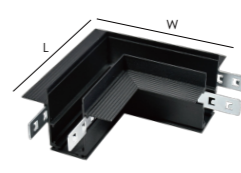

**转角导电模块 X Connector**

型号 Model No: S20-L3

尺寸 Size: L95\*W17\*H17mm

颜色 Color: 黑色 Black

**S20明装转角 L Connector**

型号 Model No: S20-L4

尺寸 Size: L100\*W100mm

颜色 Color: 黑色 Black