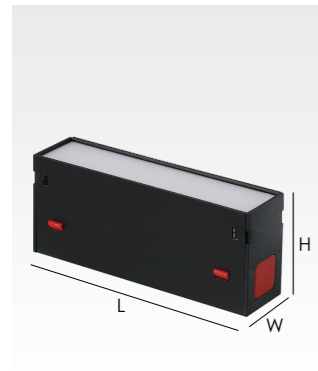

泛光灯 Magnetic Flood Light

光源 Lamp: Osram
透镜 Lens: GR Optics
显指 CRI: Ra > 90
电压 Voltage: 90-265V
色温 CCT: 3000k/4000k/6000k

型号 Model No: XYZ3510F
功率 Power: 10W Dimmable
角度 Beam Angle: 120°
尺寸 Size: L138*W34*H58mm
颜色 Color: 黑色 Black

型号 Model No: XYZ3520S
功率 Power: 20W Dimmable
角度 Beam Angle: 120°
尺寸 Size: L270*W34*H58mm
颜色 Color: 黑色 Black

型号 Model No: XYZ3530S
功率 Power: 30W Dimmable
角度 Beam Angle: 120°
尺寸 Size: L402*W34*H58mm
颜色 Color: 黑色 Black