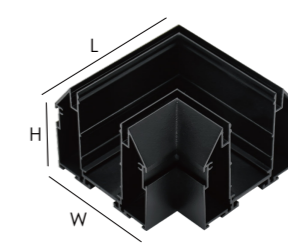

**6704A水平转接头 L Connector**

型号 Model No: 6704-L

尺寸 Size: L80\*W61\*H56mm

颜色 Color: 黑色 Black

**6705水平转接头 L Connector**

型号 Model No: 6705-L

尺寸 Size: L80\*W61\*H56mm

颜色 Color: 黑色 Black