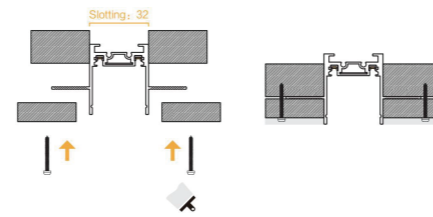

220V转48V变压器 220V To 48V Transformer

型号 Model No: YZ-M26-T

尺寸 Size: L210*W26*H24mm

颜色 Color: 黑色 Black/白色 White