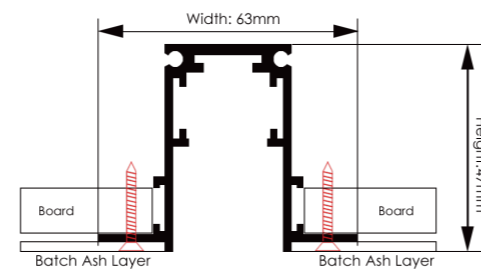

型号 Model No: S20-P GD02

尺寸 Size: L2000\*W63\*H47mm

颜色 Color: 黑色 Black/白色 White

**1.5M 低压R20-P嵌入式磁吸轨道条**

1.5M Low Voltage Recessed Magnetic Track Rail

型号 Model No: S20-P GD15

尺寸 Size: L1500\*W63\*H47mm

颜色 Color: 黑色 Black/白色 White