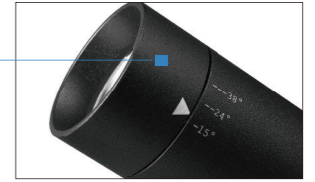

转角泛光灯 Magnetic Corner Floodlight

光源 Lamp: Osram
透镜 Lens: GR Optics
显指 CRI: Ra > 90
电压 Voltage: 90-265V
色温 CCT: 3000k/4000k/6000k
调光 Dimmable: 3 Color Changeable and Dimmable

型号 Model No: XYZ2518ZF
功率 Power: 18W Dimmable
角度 Beam Angle: 120°
尺寸 Size: L312*L312*W25*H41mm
颜色 Color: 黑色 Black

可调焦导轨灯
Vari-focusing Track Light