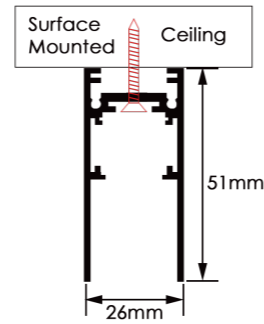

型号 Model No: S20GD02

尺寸 Size: L2000\*W26\*H51mm

颜色 Color: 黑色 Black

**1.5M 低压明装/吊装磁吸轨道条**

1.5M Low Voltage Surface Mounted/Hoisting Magnetic Track Rail

型号 Model No: S20GD15

尺寸 Size: L1500\*W26\*H51mm

颜色 Color: 黑色 Black