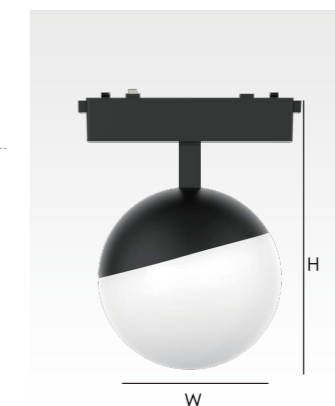

轨道式月食柔光灯 Magnetic Track Light

显指 CRI: Ra > 90
电压 Voltage: 48V
色温 CCT: 3000k/4000k/5700k

型号 Model No: YZ-M26-9Y
功率 Power: 6W
角度 Beam Angle: 180°
尺寸 Size: W100*H100mm
颜色 Color: 黑色 Black/白色 White