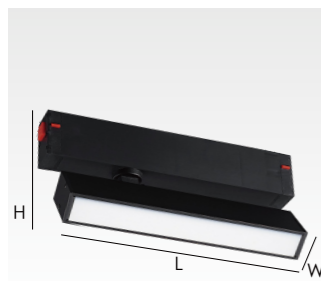

折叠格栅灯 Magnetic Folding Grille Light

光源 Lamp: Osram
透镜 Lens: GR Optics
显指 CRI: Ra > 90
电压 Voltage: 90-265V
色温 CCT: 3000k/4000k/6000k
调光 Dimmable: 3 Color Changeable and Dimmable

型号 Model No: XYZ2509ZF
功率 Power: 9W Dimmable
角度 Beam Angle: 120°
尺寸 Size: L220*W25*H110mm
颜色 Color: 黑色 Black

型号 Model No: XYZ2518ZF
功率 Power: 18W Dimmable
角度 Beam Angle: 120°
尺寸 Size: L410*W25*H110mm
颜色 Color: 黑色 Black