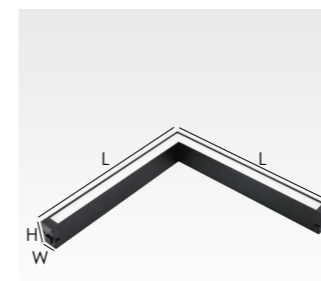

格栅灯 Magnetic Grille Light

光源 Lamp: Osram
透镜 Lens: GR Optics
显指 CRI: Ra > 90
电压 Voltage: 90-265V
色温 CCT: 3000k/4000k/6000k
调光 Dimmable: 3 Color Changeable and Dimmable

型号 Model No: XYZ2509S
功率 Power: 9W Dimmable
角度 Beam Angle: 15° 24° 36°
尺寸 Size: L220*W25*H41mm
颜色 Color: 黑色 Black

型号 Model No: XYZ2518S
功率 Power: 18W Dimmable
角度 Beam Angle: 15° 24° 36°
尺寸 Size: L410*W25*H41mm
颜色 Color: 黑色 Black

泛光灯 Magnetic Flood Light

光源 Lamp: Osram
透镜 Lens: GR Optics
显指 CRI: Ra > 90
电压 Voltage: 90-265V
色温 CCT: 3000k/4000k/6000k
调光 Dimmable: 3 Color Changeable and Dimmable

型号 Model No: XYZ2509F
功率 Power: 9W Dimmable
角度 Beam Angle: 120°
尺寸 Size: L220*W25*H41mm
颜色 Color: 黑色 Black

型号 Model No: XYZ2518F
功率 Power: 18W Dimmable
角度 Beam Angle: 120°
尺寸 Size: L410*W25*H41mm
颜色 Color: 黑色 Black

型号 Model No: XYZ2527F
功率 Power: 27W Dimmable
角度 Beam Angle: 120°
尺寸 Size: L600*W25*H41mm
颜色 Color: 黑色 Black

折叠格栅灯 Magnetic Folding Grille Light

光源 Lamp: Osram
透镜 Lens: GR Optics
显指 CRI: Ra > 90
电压 Voltage: 90-265V
色温 CCT: 3000k/4000k/6000k
调光 Dimmable: 3 Color Changeable and Dimmable

型号 Model No: XYZ2509Z
功率 Power: 9W Dimmable
角度 Beam Angle: 15° 24° 36°
尺寸 Size: L220*W25*H110mm
颜色 Color: 黑色 Black

型号 Model No: XYZ2518Z
功率 Power: 18W Dimmable
角度 Beam Angle: 15° 24° 36°
尺寸 Size: L410*W25*H110mm
颜色 Color: 黑色 Black

折叠格栅灯 Magnetic Folding Grille Light

光源 Lamp: Osram
透镜 Lens: GR Optics
显指 CRI: Ra > 90
电压 Voltage: 90-265V
色温 CCT: 3000k/4000k/6000k
调光 Dimmable: 3 Color Changeable and Dimmable

型号 Model No: XYZ2509ZF
功率 Power: 9W Dimmable
角度 Beam Angle: 120°
尺寸 Size: L220*W25*H110mm
颜色 Color: 黑色 Black

型号 Model No: XYZ2518ZF
功率 Power: 18W Dimmable
角度 Beam Angle: 120°
尺寸 Size: L410*W25*H110mm
颜色 Color: 黑色 Black

射灯 Magnetic Spotlight