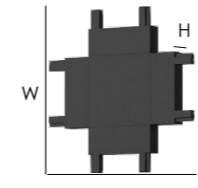

型号 Model No: YZ-M26-T1

尺寸 Size: L230\*W26\*H24mm

颜色 Color: 黑色 Black/白色 White

**(M26A&B专用) 储线盒 Cable Storage Box**

型号 Model No: YZ-M26-H

尺寸 Size: L100\*W26\*H29mm

颜色 Color: 黑色 Black/白色 White

**M26A-X字接配件 X Connector**