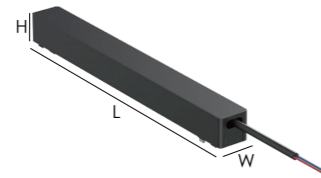

220V转48V变压器 220V To 48V Transformer

型号 Model No: YZ-M26-T1

尺寸 Size: L230*W26*H24mm

颜色 Color: 黑色 Black/白色 White