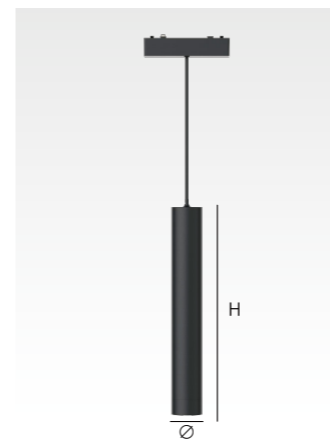

直式悬吊灯 Magnetic Pendant Light

显指 CRI: Ra > 90
电压 Voltage: 48V
色温 CCT: 3000k/4000k/5700k

型号 Model No: YZ-M26-6DX
功率 Power: 6W
角度 Beam Angle: 24°
尺寸 Size: W30*H300mm
颜色 Color: 黑色 Black/白色 White