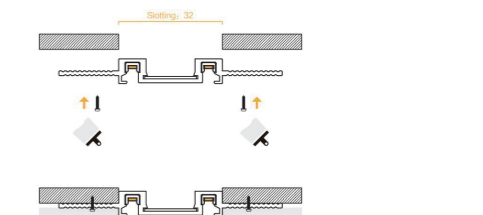

2M 低压超薄批灰轨道条
2M Low Voltage Ultra-thin Recessed Track Rail

型号 Model No: YZ-M26B
尺寸 Size: L2000*W26*H6mm
颜色 Color: 黑色 Black/白色 White