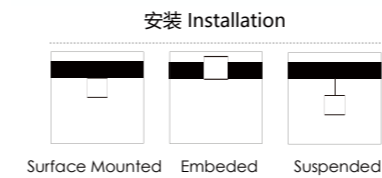

安装 Installation

Surface Mounted Embedded Suspended

2M 高压四线磁吸轨道条

2M High Voltage Four Wire Magnetic Track Rail

型号 Model No: XYZ-35GD2

尺寸 Size: L2000*W39*H76mm

颜色 Color: 黑色 Black