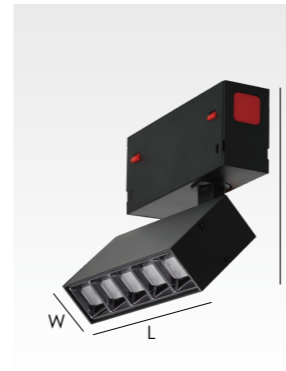

折叠格栅灯 Magnetic Folding Grille Light

光源 Lamp: Osram
透镜 Lens: GR Optics
显指 CRI: Ra > 90
电压 Voltage: 90-265V
色温 CCT: 3000k/4000k/6000k

型号 Model No: XYZ3508Z
功率 Power: 8W Dimmable
角度 Beam Angle: 15° 24° 36°
尺寸 Size: L138*W34*H150mm
颜色 Color: 黑色 Black

型号 Model No: XYZ3516Z
功率 Power: 16W Dimmable
角度 Beam Angle: 15° 24° 36°
尺寸 Size: L270*W34*H150mm
颜色 Color: 黑色 Black