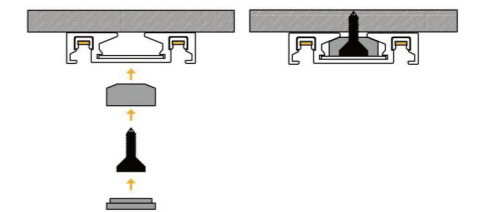

1M 低压超薄明装轨道条
1M Low Voltage Ultra-thin Surface Mounted Track Rail

型号 Model No: YZ-M26A
尺寸 Size: L1000*W26*H6mm
颜色 Color: 黑色 Black/白色 White

1M 低压超薄批灰轨道条
1M Low Voltage Ultra-thin Recessed Track Rail

型号 Model No: YZ-M26B
尺寸 Size: L1000*W26*H6mm
颜色 Color: 黑色 Black/白色 White

1M 低压超薄吊装轨道条
1M Low Voltage Ultra-thin Hositing Track Rail

型号 Model No: YZ-M26C
尺寸 Size: L1000*W29.5*H50mm
颜色 Color: 黑色 Black/白色 White

3M 低压超薄吊装轨道条
3M Low Voltage Ultra-thin Hositing Track Rail

型号 Model No: YZ-M26C
尺寸 Size: L3000*W29.5*H50mm
颜色 Color: 黑色 Black/白色 White

2M 低压超薄明装轨道条
2M Low Voltage Ultra-thin Surface Mounted Track Rail

型号 Model No: YZ-M26A
尺寸 Size: L2000*W26*H6mm
颜色 Color: 黑色 Black/白色 White

2M 低压超薄批灰轨道条
2M Low Voltage Ultra-thin Recessed Track Rail

型号 Model No: YZ-M26B
尺寸 Size: L2000*W26*H6mm
颜色 Color: 黑色 Black/白色 White

2M 低压超薄吊装轨道条
2M Low Voltage Ultra-thin Hositing Track Rail

型号 Model No: YZ-M26C
尺寸 Size: L2000*W29.5*H50mm
颜色 Color: 黑色 Black/白色 White