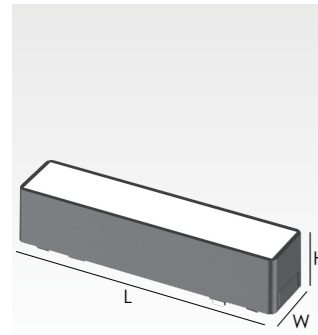

泛光灯 Magnetic Flood Light

显指 CRI: Ra > 90
电压 Voltage: 48V
色温 CCT: 3000k/4000k/5700k

型号 Model No: YZ-M26-5F
功率 Power: 5W
角度 Beam Angle: 150°
尺寸 Size: L122*W26*H24mm
颜色 Color: 黑色 Black/白色 White

型号 Model No: YZ-M26-10F
功率 Power: 10W
角度 Beam Angle: 150°
尺寸 Size: L230*W26*H24mm
颜色 Color: 黑色 Black/白色 White

型号 Model No: YZ-M26-10F1
功率 Power: 10W
角度 Beam Angle: 150°
尺寸 Size: L315*W26*H24mm
颜色 Color: 黑色 Black/白色 White

型号 Model No: YZ-M26-20F
功率 Power: 20W
角度 Beam Angle: 150°
尺寸 Size: L615*W26*H24mm
颜色 Color: 黑色 Black/白色 White

型号 Model No: YZ-M26-30F
功率 Power: 30W
角度 Beam Angle: 150°
尺寸 Size: L915*W26*H24mm
颜色 Color: 黑色 Black/白色 White