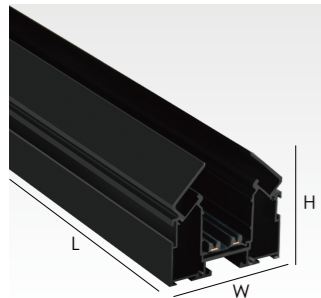

1M 高压张力天花导轨条

1M High Voltage Stretch Profile Track Rail

型号 Model No: 6812

尺寸 Size: L1000*W62*H59mm

颜色 Color: 黑色 Black

3M 高压张力天花导轨条

3M High Voltage Stretch Profile Track Rail

型号 Model No: 6812

尺寸 Size: L3000*W62*H59mm

颜色 Color: 黑色 Black

2M 低压张力天花导轨条

2M Low Voltage Stretch Profile Track Rail

型号 Model No: 6704A

尺寸 Size: L2000*W61*H56mm

颜色 Color: 黑色 Black

2M 低压张力天花导轨条

2M Low Voltage Stretch Profile Track Rail

型号 Model No: 6705

尺寸 Size: L2000*W61*H59mm

颜色 Color: 黑色 Black

2M 高压张力天花导轨条

2M High Voltage Stretch Profile Track Rail

型号 Model No: 6811A

尺寸 Size: L2000*W61*H56mm

颜色 Color: 黑色 Black

2M 高压张力天花导轨条

2M High Voltage Stretch Profile Track Rail

型号 Model No: 6812

尺寸 Size: L2000*W62*H59mm

颜色 Color: 黑色 Black