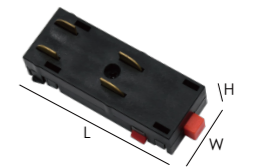

I型轨道直接头 I Connector

型号 Model No: XYZ25-I
尺寸 Size: L65*W25*H15mm
颜色 Color: 黑色 Black