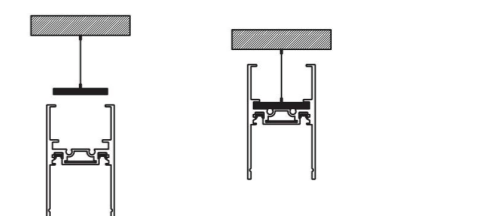

2M 低压超薄吊装轨道条
2M Low Voltage Ultra-thin Hositing Track Rail

型号 Model No: YZ-M26C
尺寸 Size: L2000*W29.5*H50mm
颜色 Color: 黑色 Black/白色 White