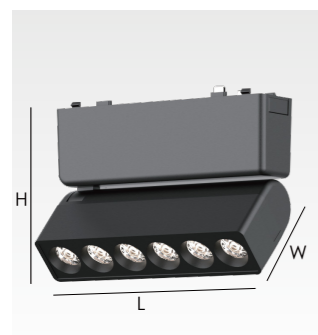

折叠格栅灯 Magnetic Folding Grille Light

显指 CRI: Ra > 90
电压 Voltage: 48V
色温 CCT: 3000k/4000k/5700k

型号 Model No: YZ-M26-6ZS
功率 Power: 6W
角度 Beam Angle: 24°
尺寸 Size: L122*W26*H80mm
颜色 Color: 黑色 Black/白色 White

型号 Model No: YZ-M26-12ZS
功率 Power: 12W
角度 Beam Angle: 24°
尺寸 Size: L230*W26*H80mm
颜色 Color: 黑色 Black/白色 White