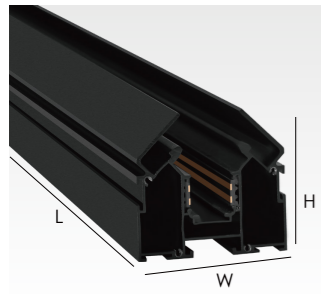

颜色 Color: 黑色 Black

**3M 低压张力天花导轨条**

3M Low Voltage Stretch Profile Track Rail

型号 Model No: 6704A

尺寸 Size: L3000\*W61\*H56mm

颜色 Color: 黑色 Black

**1M 低压张力天花导轨条**

1M Low Voltage Stretch Profile Track Rail