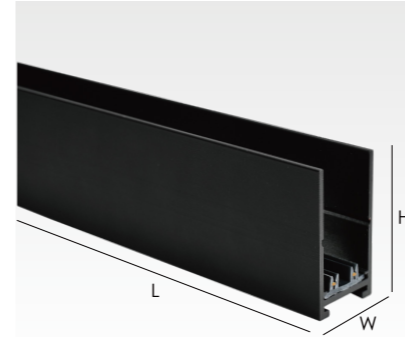

1M 高压二线磁吸轨道条

1M High Voltage Two Wire Magnetic Track Rail

型号 Model No: XYZ-25GD1
尺寸 Size: L1000*W31*H56mm
颜色 Color: 黑色 Black

2M 高压二线磁吸轨道条

2M High Voltage Two Wire Magnetic Track Rail

型号 Model No: XYZ-25GD2
尺寸 Size: L2000*W31*H56mm
颜色 Color: 黑色 Black

轨道取电接头 Power Header

型号 Model No: XYZ25-X
尺寸 Size: L65*W25*H15mm Cable: 350mm
颜色 Color: 黑色 Black

L型轨道直接头 L Connector

型号 Model No: XYZ25-L
尺寸 Size: L65*W25*H15mm Total: L120mm
颜色 Color: 黑色 Black

I型轨道直接头 I Connector

型号 Model No: XYZ25-I
尺寸 Size: L65*W25*H15mm
颜色 Color: 黑色 Black

L型轨道弯接头 L Connector

型号 Model No: XYZ25-LA
尺寸 Size: L78*W78*H57mm
颜色 Color: 黑色 Black