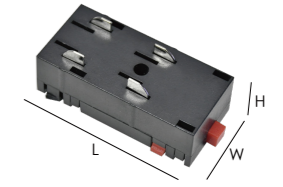

I 型轨道直接头 I Connector

型号 Model No: XYZ35-I

尺寸 Size: L72*W34*H22mm

颜色 Color: 黑色 Black