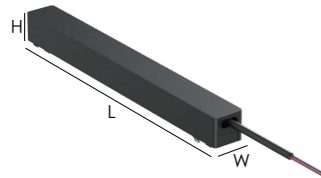

220V转48V变压器 220V To 48V Transformer

型号 Model No: YZ-M26-T

尺寸 Size: L210*W26*H24mm

颜色 Color: 黑色 Black/白色 White