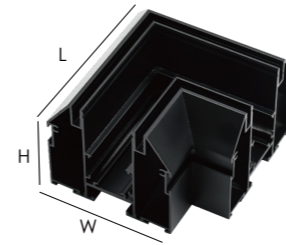

型号 Model No: 6811A

尺寸 Size: L2000\*W61\*H56mm

颜色 Color: 黑色 Black

**2M 高压张力天花导轨条**

2M High Voltage Stretch Profile Track Rail

型号 Model No: 6812

尺寸 Size: L2000\*W62\*H59mm

颜色 Color: 黑色 Black