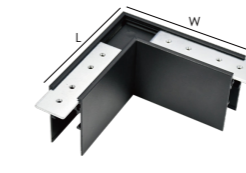

S20明装转角 L Connector

型号 Model No: S20-L4

尺寸 Size: L100*W100mm

颜色 Color: 黑色 Black