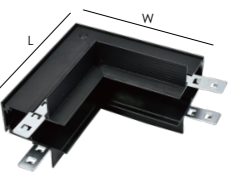

S20暗装垂直转角 Recessed L Connector For Wall

型号 Model No: S20-L6

尺寸 Size: L100*W100mm

颜色 Color: 黑色 Black