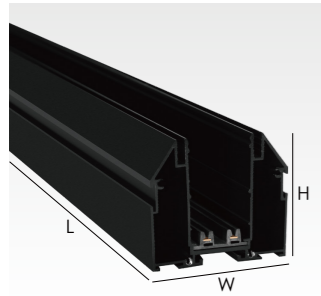

**1M 高压张力天花导轨条**

1M High Voltage Stretch Profile Track Rail

型号 Model No: 6811A

尺寸 Size: L1000\*W61\*H56mm

颜色 Color: 黑色 Black

**3M 高压张力天花导轨条**

3M High Voltage Stretch Profile Track Rail

型号 Model No: 6811A