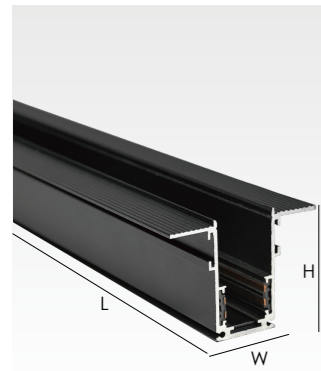

型号 Model No: S20GD02

尺寸 Size: L2000\*W26\*H51mm

颜色 Color: 黑色 Black

**1.5M 低压明装/吊装磁吸轨道条**

1.5M Low Voltage Surface Mounted/Hoisting Magnetic Track Rail

型号 Model No: S20GD15

尺寸 Size: L1500\*W26\*H51mm

颜色 Color: 黑色 Black