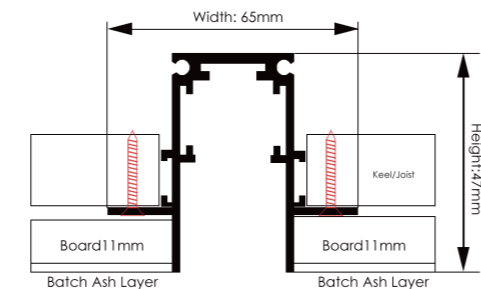

**输入导电模块 Power Header**

型号 Model No: S20-D

尺寸 Size: L95\*W17\*H17mm

颜色 Color: 黑色 Black

**直通导电模块 I Connector**

型号 Model No: S20-I

尺寸 Size: L95\*W17\*H17mm

颜色 Color: 黑色 Black