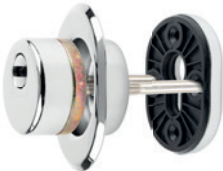

AVERS

DP-11-K
28725

AVERS

Pro 50/27
27973

AVERS

Pro 50/27-MK2
30445

AVERS

DP-80-C
21047

AVERS

Pro 50/11-DP-11
29195 (вставка)
29196 (накладка)

Серия 11.mini

Хром (CR)

VANDER

27018 (40-70)
29209 (65-100)

1016

AVERS