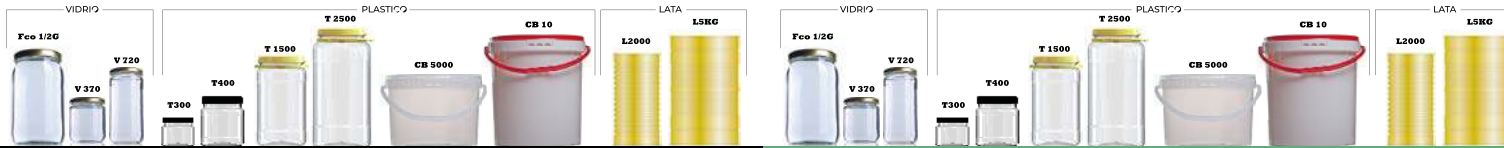

## ACEITUNA GORDAL ALIÑADA

	L2000	LSKG	V370	V720	T400	T1500	T2500	CB5000	CB10
Peso bruto	1.600kg	4.700kg	0.550kg	1.000kg		2.350kg	4.050kg	7.600kg	16.800kg
Peso neto	1.400kg	4.300kg	0.340kg	0.720kg		2.250kg	3.900kg	7.300kg	16.200kg
Peso escarrido	0.800kg	2.500kg	0.180kg	0.400kg		1.400kg	2.250kg	4.500kg	9.000kg
Unidades caja	6U.	2U.	6U.	6U.		6U.	4U.	1U.	1 U.
Cajas palets	84 Cajas	85 Cajas	252 Cajas	147 Cajas		54 Cajas	48 cajas	78 U.	44 U.

## PARTIDA CASERA EXTRA

	L2000	LSKG	V370	V720	T400	T1500	T2500	CB5000	CB10
Peso bruto						0.760kg	2.350kg	4.050kg	7.600kg
Peso neto						0.710kg	2.250kg	3.900kg	7.300kg
Peso escarrido						0.400kg	1.400kg	2.250kg	4.500kg
Unidades caja						6U.	6U.	4U.	1U.
Cajas palets						120 Cajas	54 Cajas	48 cajas	78 U.

## ACEITUNA ALIÑADA

	L2000	LSKG	V370	V720	T400	T1500	T2500	CB5000	CB10
Peso bruto	1.600kg	4.700kg	0.550kg	1.000kg		2.350kg	4.050kg	7.600kg	16.800kg
Peso neto	1.400kg	4.300kg	0.340kg	0.720kg		2.250kg	3.900kg	7.300kg	16.200kg
Peso escarrido	0.800kg	2.500kg	0.180kg	0.400kg		1.400kg	2.250kg	4.500kg	9.000kg
Unidades caja	6U.	2U.	6U.	6U.		6U.	4U.	1U.	1 U.
Cajas palets	84 Cajas	85 Cajas	252 Cajas	147 Cajas		54 Cajas	48 cajas	78 U.	44 U.