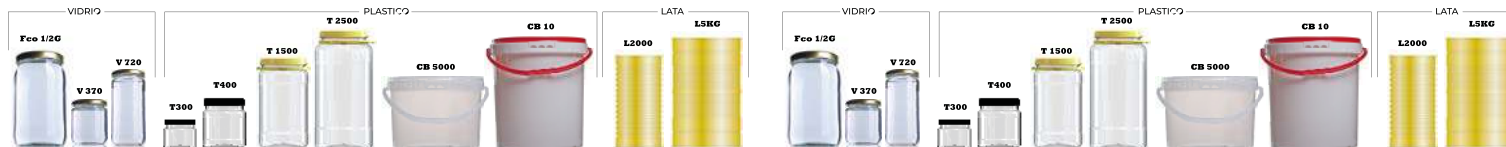

BANDERILLAS ENTERAS

	L2000	LSKG	V370	V720	FCO1/2G	T300	T1500	T2500	CB5000	CB10
Peso bruto					2,600kg	0,450kg				
Peso neto					1,855kg	0,290kg				
Peso esccurido					1,000kg	0,120kg				
Unidades caja			12U.		6U.					
Cajas palets			98 Cajas		54U.					

PICADILLO

	CB3000
Peso bruto	4,750kg.
Peso neto	3,000kg.
Peso esccurido	1U.
Unidades caja	28 Cajas
Cajas palets	140 Cajas

GORDAL CON GUINDILLA

	L2000	LSKG	V370	V720	FCO1/2G	T300	T1500	T2500	CB5000	CB10
Peso bruto					2,600kg					
Peso neto					1,855kg					
Peso esccurido					0,800kg					
Unidades caja			12U.		6U.					
Cajas palets			98 Cajas		54U.					

GORDAL CON PEPINILLO

	L2000	LSKG	V370	V720	FCO1/2G	T300	T1500	T2500	CB5000	CB10
Peso bruto					2,600kg					
Peso neto					1,855kg					
Peso esccurido					0,800kg					
Unidades caja			12U.		6U.					
Cajas palets			98 Cajas		54U.					

5FingersOlives.com

fingers-licking antipasti

5FingersOlives.com

fingers-licking antipasti