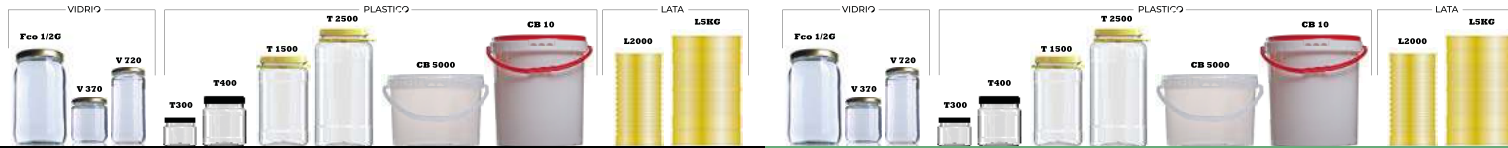

## COCKTAIL DE ACEITUNAS

	L2000	LSKG	V370	V720	T400	T1500	T2500	CB5000	CB10
Peso bruto	1,600kg	4,700kg	0,550kg	1,000kg	0,760kg	2,350kg	4,050kg	7,600kg	16,800kg
Peso neto	1,400kg	4,300kg	0,340kg	0,720kg	0,710kg	2,250kg	3,900kg	7,300kg	16,200kg
Peso escarrido	0,800kg	2,500kg	0,180kg	0,400kg	0,400kg	1,400kg	2,250kg	4,500kg	9,000kg
Unidades caja	6U.	2U.	6U.	6U.	6U.	6U.	4U.	1U.	1 U.
Cajas palets	84 Cajas	85 Cajas	252 Cajas	147 Cajas	120 Cajas	54 Cajas	48 cajas	78 U.	44 U.

## SALPICÓN DE ACEITUNAS

	L2000	LSKG	V370	V720	T400	T1500	T2500	CB5000	CB10
Peso bruto	1,600kg	4,700kg	0,550kg	1,000kg		2,350kg	4,050kg	7,600kg	16,800kg
Peso neto	1,400kg	4,300kg	0,340kg	0,720kg		2,250kg	3,900kg	7,300kg	16,200kg
Peso escarrido	0,800kg	2,500kg	0,180kg	0,400kg		1,400kg	2,250kg	4,500kg	9,000kg
Unidades caja	6U.	2U.	6U.	6U.		6U.	4U.	1U.	1 U.
Cajas palets	84 Cajas	85 Cajas	252 Cajas	147 Cajas		54 Cajas	48 cajas	78 U.	44 U.

## PUCHERO DE ACEITUNAS

	L2000	LSKG	V370	V720	T400	T1500	T2500	CB5000	CB10
Peso bruto	1,600kg	4,700kg	0,550kg	1,000kg		2,350kg	4,050kg	7,600kg	16,800kg
Peso neto	1,400kg	4,300kg	0,340kg	0,720kg		2,250kg	3,900kg	7,300kg	16,200kg
Peso escarrido	0,800kg	2,500kg	0,180kg	0,400kg		1,400kg	2,250kg	4,500kg	9,000kg
Unidades caja	6U.	2U.	6U.	6U.		6U.	4U.	1U.	1 U.
Cajas palets	84 Cajas	85 Cajas	252 Cajas	147 Cajas		54 Cajas	48 cajas	78 U.	44 U.