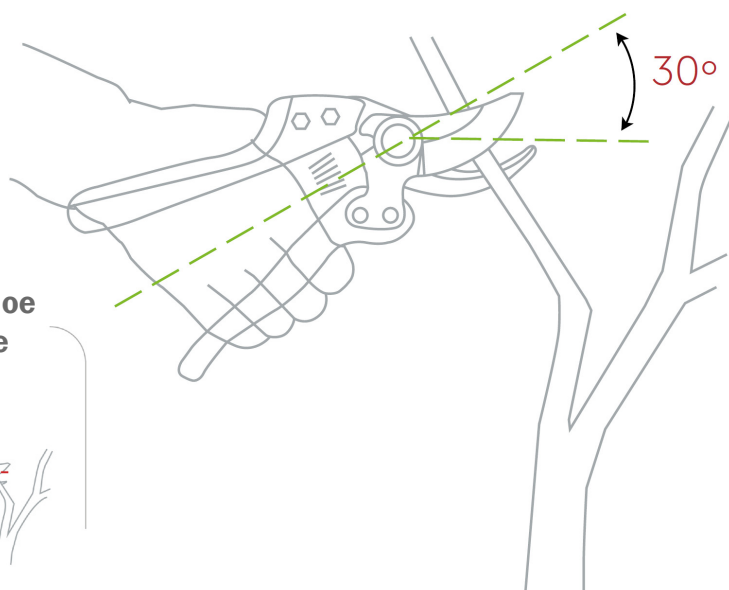

Наклон лезвия по вертикальной оси

Позволяет удерживать секатор под более естественным углом при резе, что существенно снижает усталость рук при работе

Наклон лезвия в продольной оси

Уменьшает вращение запястья при резе, что снижает риск получения травм при работе

Стандартное решение

PRO **Уникальный дизайн**

- Специальный угол заточки и особый приводной механизм секатора снижает усилие при резе на 25%.
- Тефлоновое покрытие лезвий, препятствующее заклиниванию инструмента из-за древесного сока и коррозии.
- Ручки из нескользящего материала
- Удобный механизм блокировки «EASY LOCK»