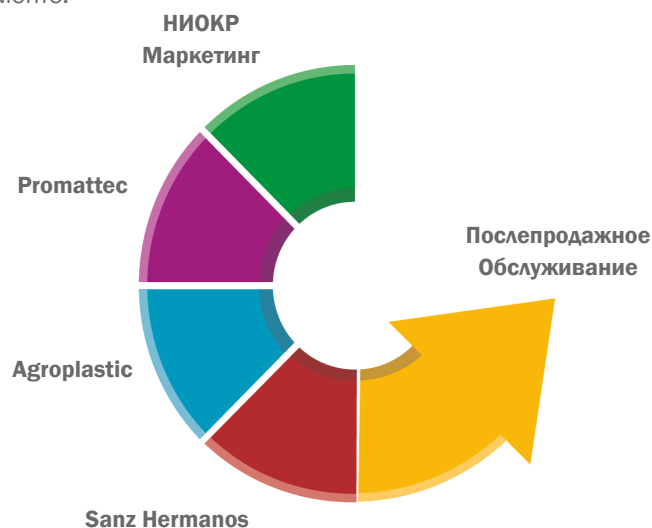

— Послепродажное обслуживание

Отвечает за конечную сборку, логистику и дистрибуцию готовой продукции. Все производственные и логистические процессы полностью автоматизированы и проходят строгий контроль качества.