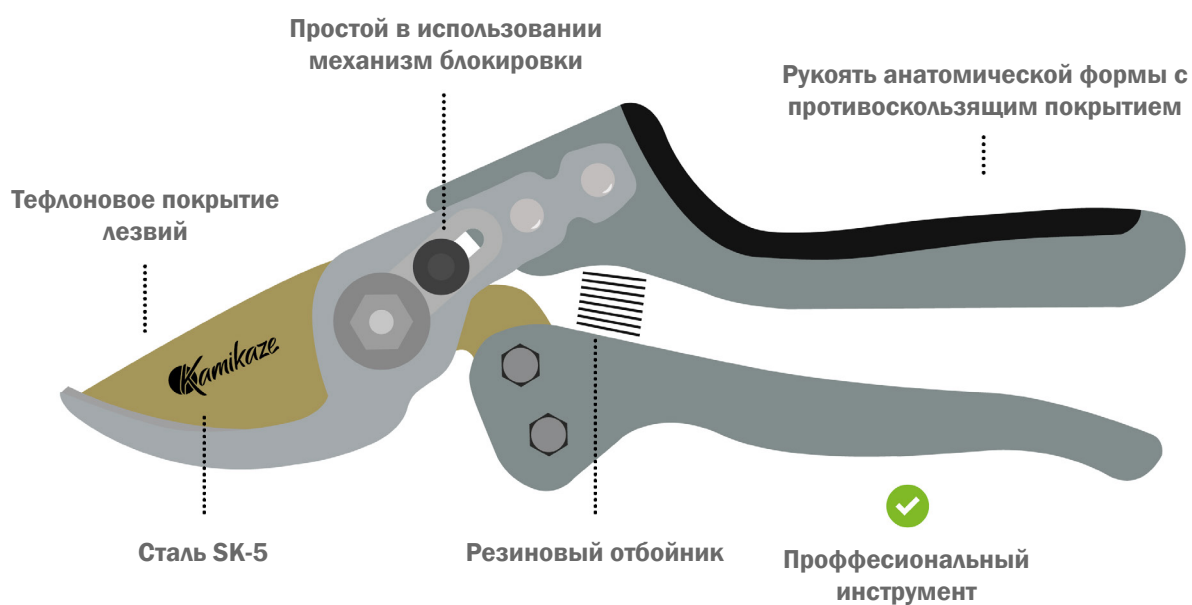

Наклон лезвия по вертикальной оси

Позволяет удерживать секатор под более естественным углом при резе, что существенно снижает усталость рук при работе

Наклон лезвия в продольной оси

Уменьшает вращение запястья при резе, что снижает риск получения травм при работе

Стандартное решение

PRO **Уникальный дизайн**

- Специальный угол заточки и особый приводной механизм секатора снижает усилие при резе на 25%.
- Тефлоновое покрытие лезвий, препятствующее заклиниванию инструмента из-за древесного сока и коррозии.
- Ручки из нескользящего материала
- Удобный механизм блокировки «EASY LOCK»