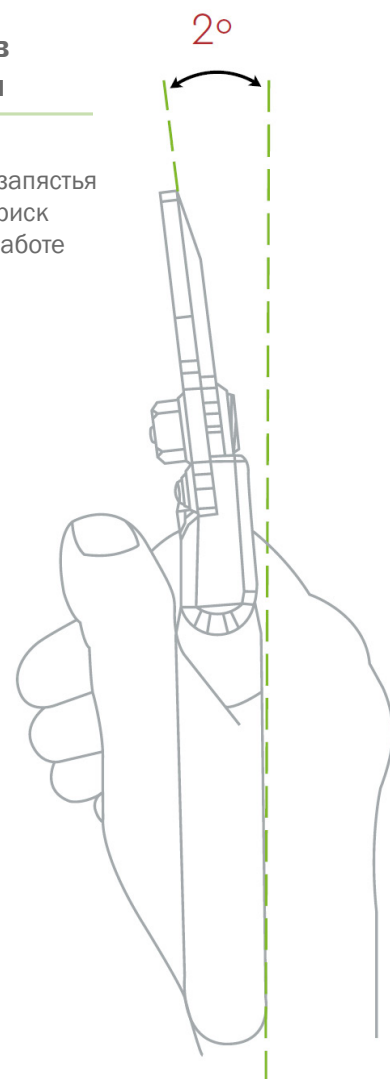

Садовые секаторы

Секаторы **KAMIKAZE** высоко ценятся профессионалами в области сельского хозяйства и садоводства. Легкие и эргономичные они легко ложатся в любую руку, обеспечивая длительное и комфортное использование.

Что отличает нашу продукцию:

- Легкие и эргономичные ручки из армированного полиамида, позволяющие дольше работать без переутомления.
- Широкая линейка моделей
- Два размера лезвий и три размера ручек, позволяющие подобрать идеально подходящую по размеру модель.
- Лезвия из закаленной стали СК-5

Наклон лезвия по вертикальной оси

Позволяет удерживать секатор под более естественным углом при резе, что существенно снижает усталость рук при работе

Наклон лезвия в продольной оси

Уменьшает вращение запястья при резе, что снижает риск получения травм при работе

Стандартное решение