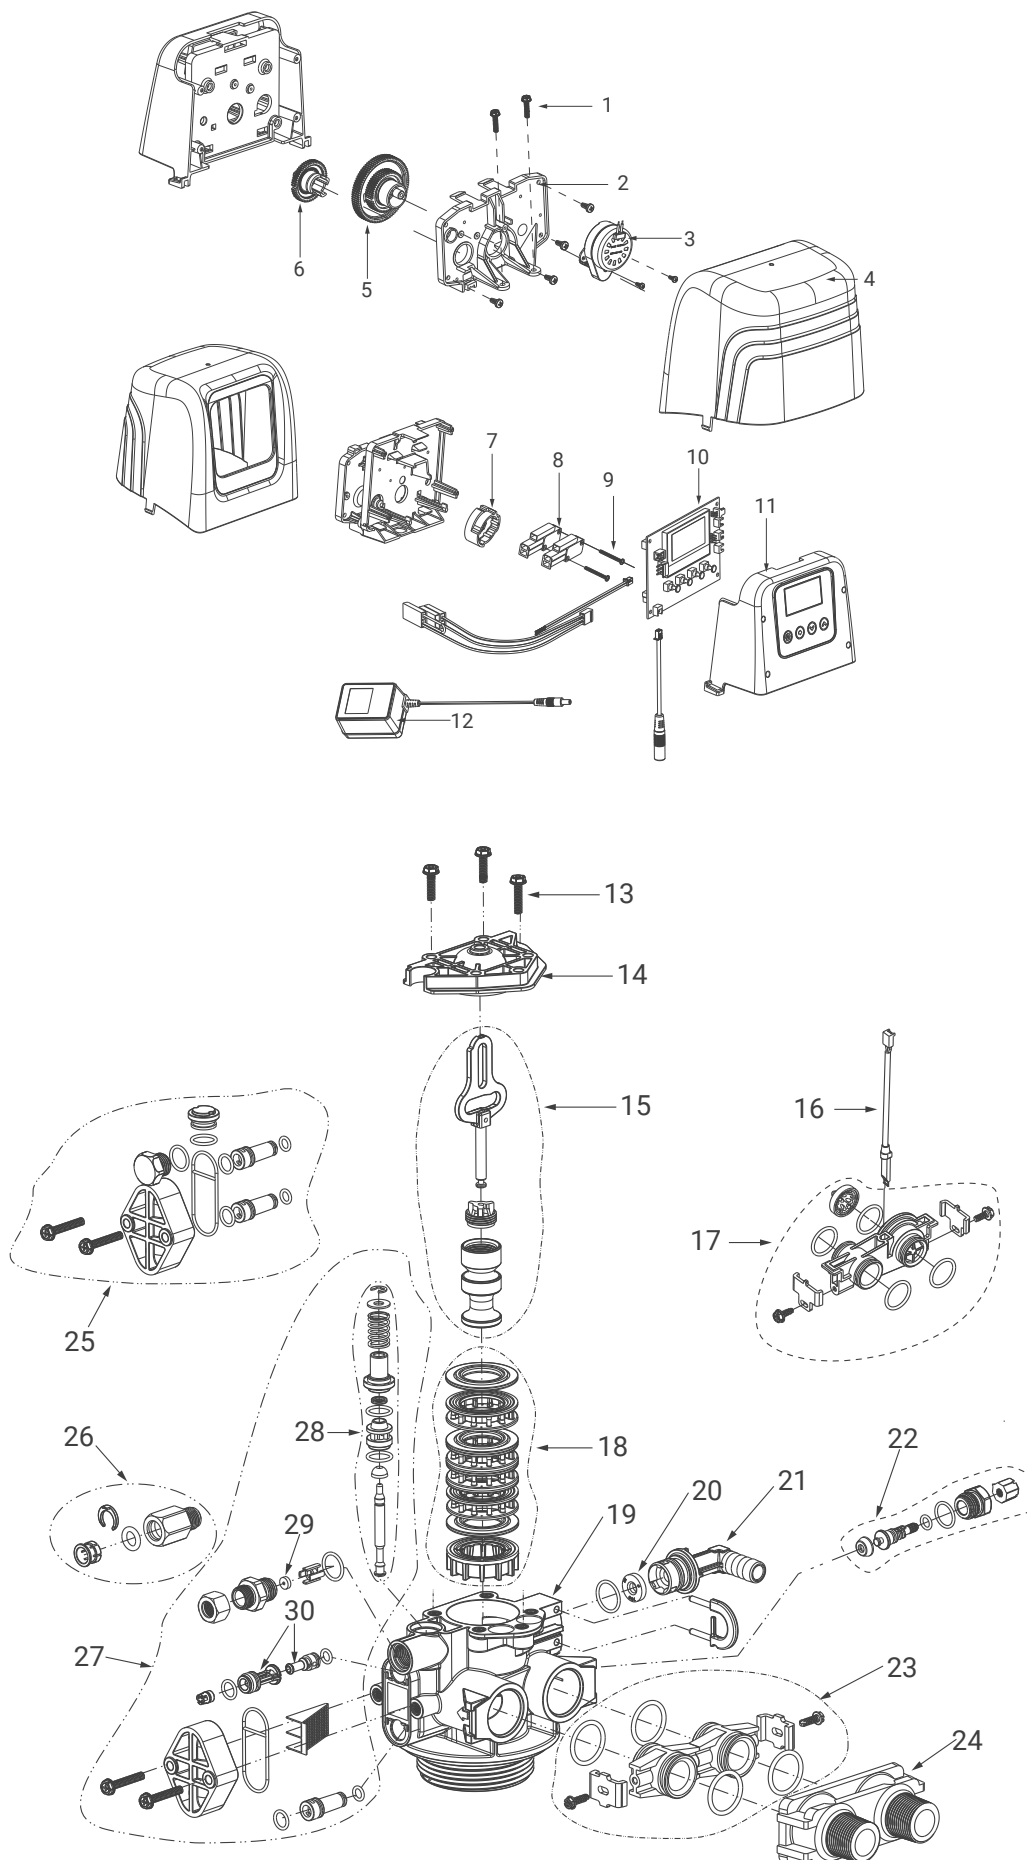

Запасные части для клапана управления Проматик 100

Позиция	Номер детали	Наименование	Количество
Список запасных частей блока привода			
1	24257030	Винт	4
2	15457032	Панель	1
3	18258031	Мотор 24В	1
4	15457211	Крышка корпуса	1
5	15457064	Главная шестерня, Нисходящий поток, Синий	1
-	15457067	Главная шестерня, Восходящий поток, Белый	1
-	15457107	Главная шестерня, Восходящий поток, Первый этап заполнение бака-солерастворителя, Зеленый	1
6	15457065	Кулачок солевого клапана, Нисходящий поток, Черный	1
-	15457068	Кулачок солевого клапана, Восходящий поток, Синий	1
-	15457108	Кулачок солевого клапана, Восходящий поток, Первый этап заполнение бака-солерастворителя, Зеленый	1
7	15457066	Кулачок микропереключателя, Нисходящий поток, Синий	1
-	15457069	Кулачок микропереключателя, Восходящий поток, Белый	1
-	15457109	Кулачок микропереключателя, Восходящий поток, Первый этап заполнение бака-солерастворителя, Зеленый	1
8	17357001	Микропереключатель	2
9	24257268	Винт	2
10	18258056	Плата контроллера	1
11	15457217	Лицевая панель	1
12	17357019	Трансформатор	1
Список запасных частей клапана			
13	24257030	Винт	3
14	23557015	Заглушка плунжера в сборе	1
15	23557005	Плунжер в сборе, Нисходящий поток	1
-	23557016	Плунжер в сборе, Восходящий поток	1
16	18258058	Кабель счетчика	1
17	23557019	Счетчик воды в сборе	1
18	23557006	Комплект сепаратор и прокладок	1
19	23557002	Корпус клапана, Нисходящий поток	1
-	23557014	Корпус клапана, Восходящий поток	1
-	23557012	Корпус клапана с подмесом, Нисходящий поток	1
-	23557013	Корпус клапана с подмесом, Восходящий поток	1
20	21257239	Ограничитель DLFC 0,8 GPM	1
-	21247013	Ограничитель DLFC 1,5 GPM	1
-	21247012	Ограничитель DLFC 2,0 GPM	1
-	21247011	Ограничитель DLFC 2,4 GPM	1
-	21247010	Ограничитель DLFC 3,0 GPM	1
-	21247009	Ограничитель DLFC 3,5 GPM	1
-	21247008	Ограничитель DLFC 4,0 GPM	1