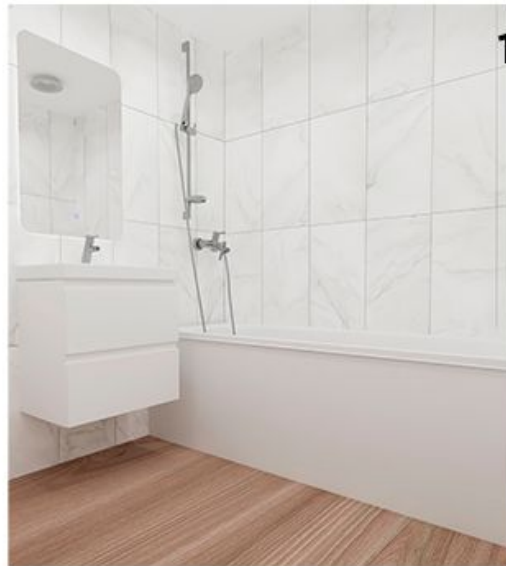

2 вариант

3 вариант

A

Совмещенный сан.узел

4 вариант

5 вариант

6 вариант

Раздельный сан.узел №1

Тип дизайна: керамогранит (дерево)

Поверхность: матовая

- Ванна
- Унитаз
- Экран
- Тумба с раковиной
- Смеситель для ванной
- Смеситель для раковины
- Зеркало с подсветкой
- Полотенцесушитель

Раздельный сан.узел №2

3 ВИДА ОТДЕЛКИ

Все материалы входят в стоимость

1. Wait box

- ✓ Покрытие поверхностей грунтовкой глубокого проникновения: 2 раза стен.
- ✓ Сплошное выравнивание внутренних поверхностей (однослойное оштукатуривание) из сухих растворных смесей толщиной до 10 мм
- ✓ Отделка углов комнат профелированным углом

2. Wait box + комнаты С/У

- ✓ Покрытие поверхностей грунтовкой глубокого проникновения: 2 раза стен.
- ✓ Сплошное выравнивание внутренних поверхностей (однослойное оштукатуривание) из сухих растворных смесей толщиной до 10 мм
- ✓ Отделка углов комнат профелированным углом
- ✓ Ремонт под ключ ванной и туалетной комнаты по нашим вариантам ремонта