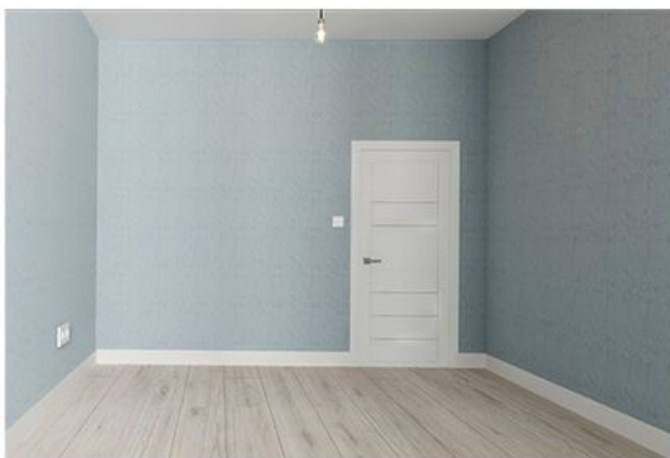

Дизайн №2 Стены (под обои)