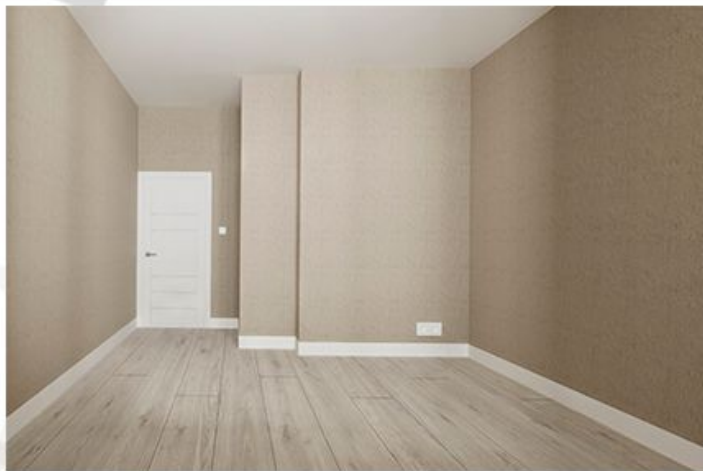

Ремонт КОМФОРТ ПЛЮС

Всю сложную работу сделаем за ВАС.

Дизайн №1 Стены (под покраску)*

* под покраску, красится одна стена в комнате

Дизайн №2 Стены (под обои)

A

Совмещенный сан.узел

1 вариант

Тип дизайна: керамогранит (дерево)

Поверхность: матовая

- Ванна
- Унитаз
- Экран
- Тумба с раковиной
- Смеситель для ванной
- Смеситель для раковины
- Зеркало с подсветкой
- Полотенцесушитель

Раздельный сан.узел №2

3 ВИДА ОТДЕЛКИ

Все материалы входят в стоимость

1. Wait box

- ✓ Покрытие поверхностей грунтовкой глубокого проникновения: 2 раза стен.
- ✓ Сплошное выравнивание внутренних поверхностей (однослойное оштукатуривание) из сухих растворных смесей толщиной до 10 мм
- ✓ Отделка углов комнат профелированным углом

2. Wait box + комнаты С/У

- ✓ Покрытие поверхностей грунтовкой глубокого проникновения: 2 раза стен.
- ✓ Сплошное выравнивание внутренних поверхностей (однослойное оштукатуривание) из сухих растворных смесей толщиной до 10 мм
- ✓ Отделка углов комнат профелированным углом
- ✓ Ремонт под ключ ванной и туалетной комнаты по нашим вариантам ремонта