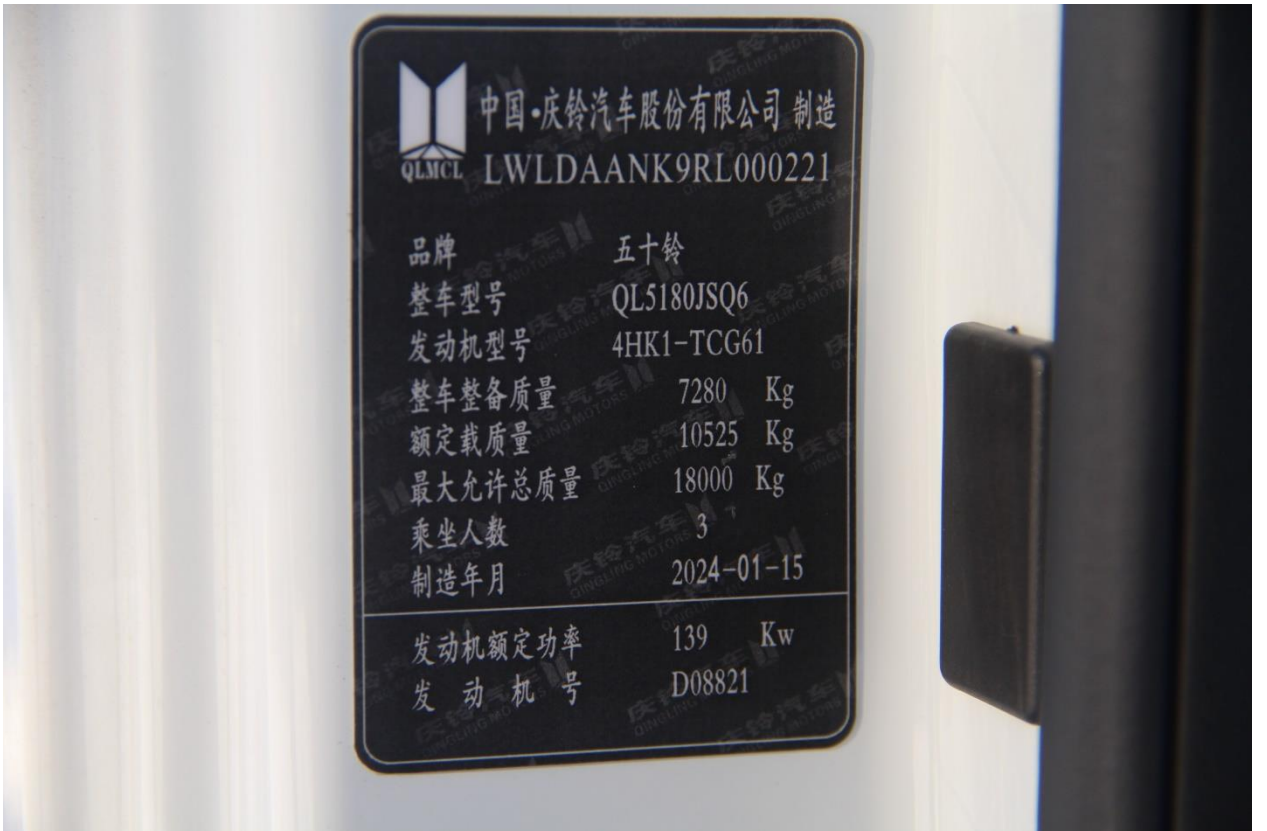

Общество с ограниченной ответственностью ТК "Рикон"

ИНН / КПП 2801144512 / 280101001

ОГРН 1092801008046

тел. в г.Краснодар: +7-918-387-99-77

<http://tkrikon.ru>

teh-tkrikon2009@mail.ru